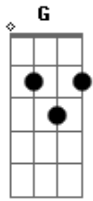

Alda Célia - Filha de Jerusalém

Tom: G

Intro: d: (Base) Em G Em G Am G Am Em Am Em Am

Em G C Em
Canta alegremente ó filha de Sião
Am G Em D
Canta alegremente ó filha de Sião
Am G Em7 C
Celebrai a Deus com júbilo
Am G Em7 C (Em Am Em Am) Passagem
Celebrai a Deus com júbilo
Em G C Em
Subirei ao monte santo do Senhor

Am G Em D
Buscarei a face do meu Salvador
Am G Em C
Cantarei em Tua presença
Am G Em C
Dançarei em Tua presença
Em G
Cantai, Dançai
Am Em
Na presença do Deus de Israel
Passagem (Em Am Em Am) se repete em várias partes da música

Acordes

© ukulele-chords.com