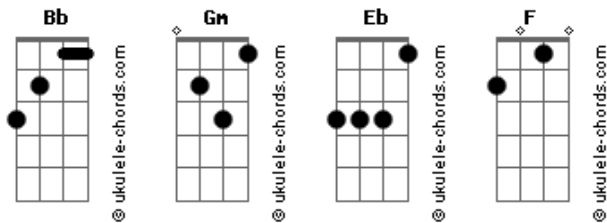

Alda Célia - De Repente a Glória Vem

Tom: Bb
Intro: Gm Eb Bb F
Gm Eb Bb

Bb F Bb
De repente a Glória vem
Bb F Gm
O céu invade a terra
Bb F Bb
Majestade e esplendor
Bb F Gm
Em nossa atmosfera

Gm F Bb Eb Bb Gm Bb F
Ooo

Bb F Bb
Nós viemos te encontrar
Bb F Gm
Estamos te esperando
Bb F Bb
Rei da glória vem reinar
Bb F Gm
É isso que clamamos

Gm

Acordes

De repente
Tua Glória enche Eb
Bb
todo ambiente
F Eb F Gm
Fica impregnado com a essência do teu amor
Gm Eb
Santo santo Deus onipotente
Bb
Todo ser vivente
F
Canta ao teu nome e te adora, Deus!

Gm
De repente
Eb
tua Glória enche
Bb F Eb F Gm
Todo ambiente fica iluminado com o fogo do teu olhar
Gm
Santo Santo
Eb
Deus onipotente
Bb F
Tu estás presente aqui neste lugar