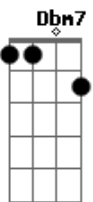

© ukulele-chords.com