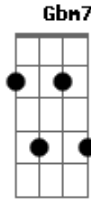

© ukulele-chords.com