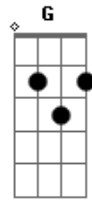

© ukulele-chords.com