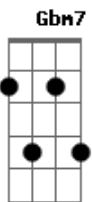

© ukulele-chords.com