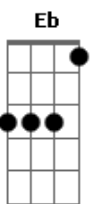

© ukulele-chords.com