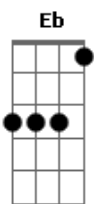

© ukulele-chords.com