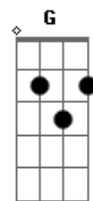

Alda Célia - A Voz do Senhor

Tom: C
Intro: C Gm F F

C F C C
F Ouvi-se a voz do Senhor, ouvi-se a voz sobre as águas,
G F G C C7 C C7 F
Troveja o Deus da glória, troveja o Deus da glória

Em F Am G
A voz do Senhor é poderosa, A voz do Senhor quebra os cedros,
Am F G C
C7 Sim o Senhor despedaça os cedros do Líbano,

Base 3x: C Gm F F
Teclado: C Gm F F

Acordes

© ukulele-chords.com

© ukulele-chords.com

© ukulele-chords.com

© ukulele-chords.com

© ukulele-chords.com

© ukulele-chords.com