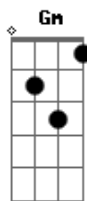

© ukulele-chords.com