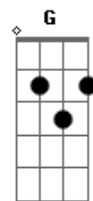

Alda Célia - A Voz do Senhor

Tom: C
Intro: C Gm F F

C F C C
F Ouvi-se a voz do Senhor, ouvi-se a voz sobre as águas,
G F C G C7 C C7 F
Troveja o Deus da glória, troveja o Deus da glória

Em F Am G
A voz do Senhor é poderosa, A voz do Senhor quebra os cedros,
Am F G C
C7 Sim o Senhor despedaça os cedros do Líbano,

Base 3x: C Gm F F
Teclado: C Gm F F

Acordes

© ukulele-chords.com

© ukulele-chords.com

© ukulele-chords.com

© ukulele-chords.com

© ukulele-chords.com

© ukulele-chords.com