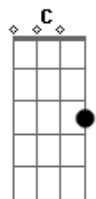

Alda Célia - A Colheita

Tom: C
Intro: C F (4x)

C G
Voz do que clama em meio ao deserto
Am F
Prepara o caminho do meu Salvador
C G
Grita nas praças, nas ruas, nos campos
Am F
Prepara o caminho do meu Salvador
Dm7 G
Toca a trombeta em Sião
Dm7 F G
Não despreze as feridas das tuas mãos
C G
Este é o tempo de lançarmos a rede
Am7 F
Pregar a palavra, viver o evangelho
C G
Este é o tempo de quebrantamento
F
A colheita chegou
Dm7 Em F G C F G Am7 F G
C
A hora é chegada o tempo é este, ele vem!

G F
Ele vem, Ele vem.
Dm7 G C
O Espírito e a noiva dizem: vem!
G F G
Ele vem, Ele vem.
C G F F G
Am7 F G C
Ide fazei discípulos de todas as nações porque Ele vem
C G C D Eb
Eb F G G Bb C C
Ide fazei discípulos de todas as nações porque Ele vem

Riff:

C G F F G
Am7 F G C
Ide fazei discípulos de todas as nações porque Ele vem (x6)

Contrabaixo: Eb D C C Bb Ab G F Eb C

Guitar/teclado: C D Eb Eb F G G Bb C C

Acordes

© ukulele-chords.com