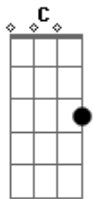

Alda Célia - A Colheita

Tom: C
Intro: C F (4x)

C G
Voz do que clama em meio ao deserto
Am F
Prepara o caminho do meu Salvador
C G
Grita nas praças, nas ruas, nos campos
Am F
Prepara o caminho do meu Salvador
Dm7 G
Toca a trombeta em Sião
Dm7 F G
Não despreze as feridas das tuas mãos
C G
Este é o tempo de lançarmos a rede
Am7 F
Pregar a palavra, viver o evangelho
C G
Este é o tempo de quebrantamento
F
A colheita chegou
Dm7 Em F G C F G Am7 F G
C
A hora é chegada o tempo é este, ele vem!

G F
Ele vem, Ele vem.
Dm7 G C
O Espírito e a noiva dizem: vem!
G F G
Ele vem, Ele vem.
C G F F G
Am7 F G C
Ide fazei discípulos de todas as nações porque Ele vem
C G C D Eb
Eb F G G Bb C C
Ide fazei discípulos de todas as nações porque Ele vem

Riff:

C G F F G
Am7 F G C
Ide fazei discípulos de todas as nações porque Ele vem (x6)

Contrabaixo: Eb D C C Bb Ab G F Eb C

Guitar/teclado: C D Eb Eb F G G Bb C C

Acordes

© ukulele-chords.com