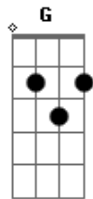

© ukulele-chords.com