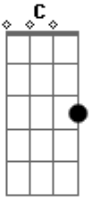

© ukulele-chords.com