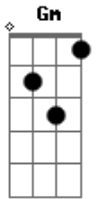

Alcione - Tristeza, Pé No Chão

Tom: F
Intro: Dm

Dm **A7** **Dm**
Dei um aperto de saudade no meu tamborim
 D7 **Gm**
molhei o pano da cuíca com as minhas lágrimas
 C **Dm**
Bb **A7** **Dm** **A7** **Dm**
dei meu tempo de espera para a marcação, e cantei
a minha vida na avenida sem empolgação
A7 **Dm**
Dei um aperto de saudade no meu tamborim
 D7 **Gm**
molhei o pano da cuíca com as minhas lágrimas
 C **Dm**
Bb **A7** **Dm** **D7**
dei meu tempo de espera para a marcação, e cantei
a minha vida na avenida sem empolgação

Gm **Dm**
Vai manter a tradição
Bb **A7** **Dm** **D7**
vai meu bloco tristeza e pé no chão
Gm **Dm**
Vai manter a tradição

Bb **A7** **Dm** **A7** **Dm**
vai meu bloco tristeza e pé no chão
Dm **A7** **Dm**
Fiz um estandarte com as minhas mágoas
 D7 **Gm**
usei como destaque a sua falsidade
 C **Dm**
do nosso desacerto fiz meu samba-enredo
Bb **A7** **Dm** **D7**
no velho som da minha surda dividi meus versos

Gm **Dm**
Vai manter a tradição, ...

Dm **A7** **Dm**
Nas platinelas do pandeiro coloquei surdina
 D7 **Gm**
marquei o último ensaio em qualquer esquina

Bb **A7** **Dm** **D7**
marquei o dia do desfile para quarta-feira

Gm **Dm**
Vai manter a tradição, ...

B

Acordes

© ukulele-chords.com

© ukulele-chords.com

© ukulele-chords.com

© ukulele-chords.com

© ukulele-chords.com