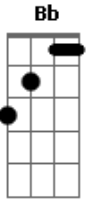

© ukulele-chords.com