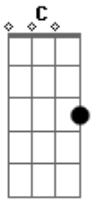

Alcione - Tristeza, Pé No Chão

Tom: F
Intro: Dm

Dm **A7** **Dm**
Dei um aperto de saudade no meu tamborim
 D7 **Gm**
molhei o pano da cuíca com as minhas lágrimas
 C **Dm**
Bb **A7** **Dm** **A7** **Dm**
dei meu tempo de espera para a marcação, e cantei
a minha vida na avenida sem empolgação
A7 **Dm**
Dei um aperto de saudade no meu tamborim
 D7 **Gm**
molhei o pano da cuíca com as minhas lágrimas
 C **Dm**
Bb **A7** **Dm** **D7**
dei meu tempo de espera para a marcação, e cantei
a minha vida na avenida sem empolgação

Gm **Dm**
Vai manter a tradição
Bb **A7** **Dm** **D7**
vai meu bloco tristeza e pé no chão
Gm **Dm**
Vai manter a tradição

Bb **A7** **Dm** **A7** **Dm**
vai meu bloco tristeza e pé no chão
Dm **A7** **Dm**
Fiz um estandarte com as minhas mágoas
 D7 **Gm**
usei como destaque a sua falsidade
 C **Dm**
do nosso desacerto fiz meu samba-enredo
Bb **A7** **Dm** **D7**
no velho som da minha surda dividi meus versos

Gm **Dm**
Vai manter a tradição, ...

B

Acordes

© ukulele-chords.com

© ukulele-chords.com

© ukulele-chords.com

© ukulele-chords.com

© ukulele-chords.com