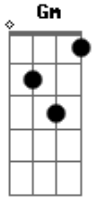

© ukulele-chords.com