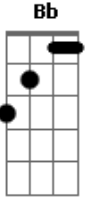

© ukulele-chords.com