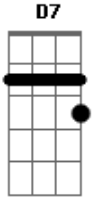

© ukulele-chords.com