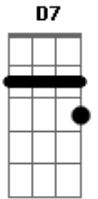

Alcione - Tristeza, Pé No Chão

Tom: F
Intro: Dm

Dm **A7** **Dm**
Dei um aperto de saudade no meu tamborim
 D7 **Gm**
molhei o pano da cuíca com as minhas lágrimas
 C **Dm**
Bb **A7** **Dm** **A7** **Dm**
dei meu tempo de espera para a marcação, e cantei
a minha vida na avenida sem empolgação
A7 **Dm**
Dei um aperto de saudade no meu tamborim
 D7 **Gm**
molhei o pano da cuíca com as minhas lágrimas
 C **Dm**
Bb **A7** **Dm** **D7**
dei meu tempo de espera para a marcação, e cantei
a minha vida na avenida sem empolgação

Gm **Dm**
Vai manter a tradição
Bb **A7** **Dm** **D7**
vai meu bloco tristeza e pé no chão
Gm **Dm**
Vai manter a tradição

Bb **A7** **Dm** **A7** **Dm**
vai meu bloco tristeza e pé no chão
Dm **A7** **Dm**
Fiz um estandarte com as minhas mágoas
 D7 **Gm**
usei como destaque a sua falsidade
 C **Dm**
do nosso desacerto fiz meu samba-enredo
Bb **A7** **Dm** **D7**
no velho som da minha surda dividi meus versos

Gm **Dm**
Vai manter a tradição, ...

Dm **A7** **Dm**
Nas platinelas do pandeiro coloquei surdina
 D7 **Gm**
marquei o último ensaio em qualquer esquina

Bb **A7** **Dm** **D7**
marquei o dia do desfile para quarta-feira

Gm **Dm**
Vai manter a tradição, ...

B

Acordes

© ukulele-chords.com

© ukulele-chords.com

© ukulele-chords.com

© ukulele-chords.com

© ukulele-chords.com