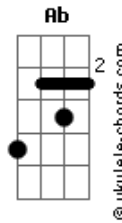

Alcione - Sabiá Marrom

tom:

D

Intro: F Bm G Ab D A7 D

F Gb7 Bm B7

Céu vem pro palmeiral

Em Eb E7

Flor, fundo de quintal

A Am G Gm

No pé de arará, a sabiá

D Abm G Gb7

Desceu, Andou, voou, voltou

F Gb7 Bm B7

Ei, sabiá marrom

Em Eb E7

Não canta nesse tom

Te cala até que um dia num pomar

Gm Gb7

Você possa outra vez cantar

F Gb7 Bm B7

Como eu cantei, menestrel cantou

Em Eb E7

Não canta tanto o amor

A Am G Gm

Podem escutar o teu cantar

Acordes

D Abm G Gb7

Eu sei que vão te apedrejar

F Gb7 Bm B7

Vai, voa e vê se traz

Em Eb E7

Um sol de outros quintais