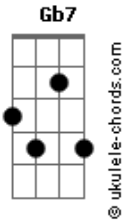

Alcione - Sabiá Marrom

tom:

D

Intro: F Bm G Ab D A7 D

F Gb7 Bm B7

Céu vem pro palmeiral

Em7 Eb E7

Flor, fundo de quintal

A Am G Gm

No pé de araquá, a sabiá

D Abm7 G7M Gb7

Desceu, Andou, voou, voltou

F Gb7 Bm B7

Ei, sabiá marrom

Em7 Eb E7

Não canta nesse tom

A Am G Gm

Pode alguém gostar do teu cantar

D A7 D

Aí, vão te engaiolar

[Refrão]

D Gm

Gorjeia, disfarça tua canção

C7 F

Ponteia, arranja um outro refrão

Bb7M Em7 A7 Dm D7

À toa e voa pra qualquer lugar até primavera

Gm C7

Gorjeia, mas canta um canto banal

F Bb7M Em7

Ponteia ou faça como um pardal

A7 Abm7

Te cala até que um dia num pomar

Gm Gb7

Você possa outra vez cantar

F Gb7 Bm B7

Como eu cantei, menestrel cantou

Em7 Eb E7

Não canta tanto o amor

A Am G Gm

Podem escutar o teu cantar

Acordes

D Abm7 G7M Gb7

Eu sei que vão te apedrejar

F Gb7 Bm B7

Vai, voa e vê se traz

Em7 Eb E7

Um sol de outros quintais

A Am G Gm D

Sabiá sabiá, retorna e diz pra mim

A D

Onde mora a paz

[Refrão]

D Gm

Gorjeia, disfarça tua canção

C7 F

Ponteia, arranja um outro refrão

Bb7M Em7 A7 Dm D7

À toa e voa pra qualquer lugar até primavera

Gm C7

Gorjeia, mas canta um canto banal

F Bb7M Em7

Ponteia ou faça como um pardal

A7 Abm7

Te cala até que um dia num pomar

Gm Gb7

Você possa outra vez cantar

F Gb7 Bm B7

Como eu cantei, sabiá marrom

Em7 Eb E7

Não canta nesse tom

A Am

Pois se alguém achar

G Gm D

Teu canto bom, sei lá

Gb7 Bm

Sabiá marrom

Em Gb7 F

Sabiá marrom

Gb7 Bm

Sabiá marrom

[Final] G7M Bm