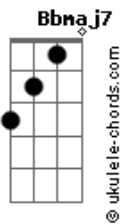

Alcione - Sabiá Marrom

tom:

D

Intro: F Bm G Ab D A7 D

F Gb7 Bm B7

Céu vem pro palmeiral

Em7 Eb E7

Flor, fundo de quintal

A Am G Gm

No pé de araquá, a sabiá

D Abm7 G7M Gb7

Desceu, Andou, voou, voltou

F Gb7 Bm B7

Ei, sabiá marrom

Em7 Eb E7

Não canta nesse tom

A Am G Gm

Pode alguém gostar do teu cantar

D A7 D

Aí, vão te engaiolar

[Refrão]

D Gm

Gorjeia, disfarça tua canção

C7 F

Ponteia, arranja um outro refrão

Bb7M Em7 A7 Dm D7

À toa e voa pra qualquer lugar até primavera

Gm C7

Gorjeia, mas canta um canto banal

F Bb7M Em7

Ponteia ou faça como um pardal

A7 Abm7

Te cala até que um dia num pomar

Gm Gb7

Você possa outra vez cantar

F Gb7 Bm B7

Como eu cantei, menestrel cantou

Em7 Eb E7

Não canta tanto o amor

A Am G Gm

Podem escutar o teu cantar

Acordes

D Abm7 G7M Gb7

Eu sei que vão te apedrejar

F Gb7 Bm B7

Vai, voa e vê se traz

Em7 Eb E7

Um sol de outros quintais

A Am G Gm D

Sabiá sabiá, retorna e diz pra mim

A D

Onde mora a paz

[Refrão]

D Gm

Gorjeia, disfarça tua canção

C7 F

Ponteia, arranja um outro refrão

Bb7M Em7 A7 Dm D7

À toa e voa pra qualquer lugar até primavera

Gm C7

Gorjeia, mas canta um canto banal

F Bb7M Em7

Ponteia ou faça como um pardal

A7 Abm7

Te cala até que um dia num pomar

Gm Gb7

Você possa outra vez cantar

F Gb7 Bm B7

Como eu cantei, sabiá marrom

Em7 Eb E7

Não canta nesse tom

A Am

Pois se alguém achar

G Gm D

Teu canto bom, sei lá

Gb7 Bm

Sabiá marrom

Em Gb7 F

Sabiá marrom

Gb7 Bm

Sabiá marrom

[Final] G7M Bm