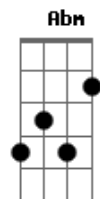

© ukulele-chords.com

© ukulele-chords.com