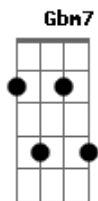

© ukulele-chords.com

© ukulele-chords.com