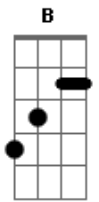

[Segunda Parte]

D7M **G** **D7M#**
 Pra que sofrer
Em7 **D7M**
 Se a lua vai nascer
Gm **Am7** **D** **D7**
 É só o sol se pôr

[Ponte]

G7M **A** **Gbm7**
 Pra que chorar se existe amor?
Gb7 **Bm7**
 A questão é só de dar

B **E7** **E7** **A** **A7**
 A questão é só de dor

[Terceira Parte]

D7M **G** **D7M#**
 Quem não chorou
Em7 **D7M**
 Quem não se lastimou
Gm **Bm** **Bb7** **Am** **D7**
 Não pode nunca mais dizer

[Refrão]

Abm7 **G7** **Gbm11**
 Pra que chorar, pra que sofrer
B7 **E7**
 Se há sempre um novo amor
A **A7** **Am7** **D7** **D7**
 Cada novo amanhecer?

Abm7 **G7** **A**
 Pra que chorar, pra que sofrer
B **E7**
 Se há sempre um novo amor
A **A7**
 Cada novo amanhecer?

[Final] **D7M** **A** **D7M** **A**
D7M **A** **D7M** **A**

Acordes

© ukulele-chords.com

© ukulele-chords.com

© ukulele-chords.com

© ukulele-chords.com

© ukulele-chords.com

© ukulele-chords.com