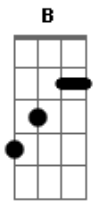

[Segunda Parte]

D7M **G** **D7M#**
 Pra que sofrer
Em7 **D7M**
 Se a lua vai nascer
Gm **Am7** **D** **D7**
 É só o sol se pôr

[Ponte]

G7M **A** **Gbm7**
 Pra que chorar se existe amor?
Gb7 **Bm7**
 A questão é só de dar

B **E7** **E7** **A** **A7**
 A questão é só de dor

[Terceira Parte]

D7M **G** **D7M#**
 Quem não chorou
Em7 **D7M**
 Quem não se lastimou
Gm **Bm** **Bb7** **Am** **D7**
 Não pode nunca mais dizer

[Refrão]

Abm7 **G7** **Gbm11**
 Pra que chorar, pra que sofrer
B7 **E7**
 Se há sempre um novo amor
A **A7** **Am7** **D7** **D7**
 Cada novo amanhecer?

Abm7 **G7** **A**
 Pra que chorar, pra que sofrer
B **E7**
 Se há sempre um novo amor
A **A7**
 Cada novo amanhecer?

[Final] **D7M** **A** **D7M** **A**
D7M **A** **D7M** **A**

Acordes

© ukulele-chords.com

© ukulele-chords.com

© ukulele-chords.com

© ukulele-chords.com

© ukulele-chords.com

© ukulele-chords.com