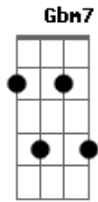

© ukulele-chords.com

© ukulele-chords.com