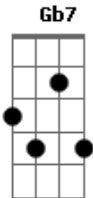

© ukulele-chords.com