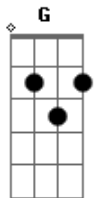

© ukulele-chords.com