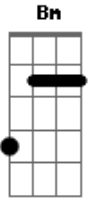

© ukulele-chords.com