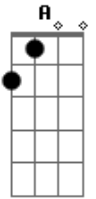

© ukulele-chords.com