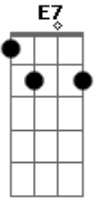

© ukulele-chords.com