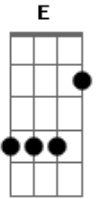

© ukulele-chords.com