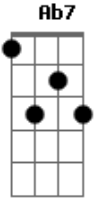

© ukulele-chords.com