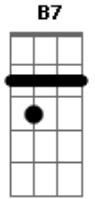

© ukulele-chords.com