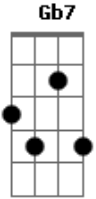

© ukulele-chords.com