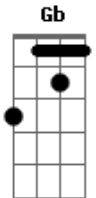

© ukulele-chords.com