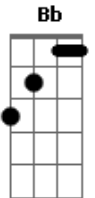

© ukulele-chords.com