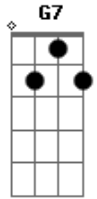

© ukulele-chords.com