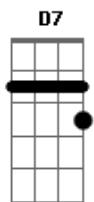

© ukulele-chords.com