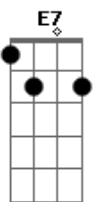

© ukulele-chords.com