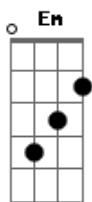

© ukulele-chords.com