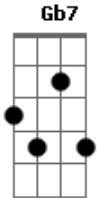

© ukulele-chords.com

© ukulele-chords.com