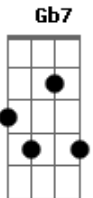

© ukulele-chords.com