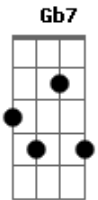

© ukulele-chords.com