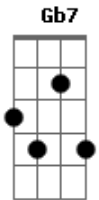

© ukulele-chords.com