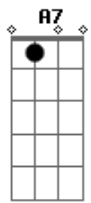

© ukulele-chords.com