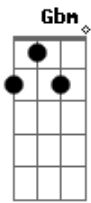

© ukulele-chords.com