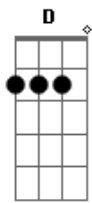

Alcino Alves - Vizinho de Deus

tom:

Era uma sexta-feira ^D
Quando eu me decidi ^{A7}
No final do expediente ^{Em}
Fiz minha mala e saí
Deixei somente um recado
Para quem ficou pra trás ^{A7}
Não sei quando voltarei ^D
Apenas, o que eu sei ^{A7} ^D
É que aqui não fico mais
Peguei a Castelo Branco ^{Gbm}
Pisei no acelerador ^{Bm}
E a estrada foi me levando ^D
Rumo ao interior
Meu semblante entristecido ^{Fm}
Foi transformando em sorriso ^{Bm}
Eu levei pouca bagagem ^D
Pra fazer essa viagem ^{A7}
Do inferno ao paraíso ^D
Eu sou fugitivo da guerra ^{A7} ^D
E aqui nesse pé de serra ^{A7}
A natureza me acolheu ^D

^{A7} ^D
Eu moro no meio da Mata
Ao lado de uma cascata ^{A7}
^{Fm} ^D
Eu sou vizinho de Deus
^D
Troquei meu apartamento
Por um rancho simplezinho
Troquei buzinas de carros
Por cantos de passarinhos ^{Em}
Meu remédio de pressão
Aqui, eu joguei no lixo ^{A7}
Tá fazendo quase um ano
Que, longe do ser humano ^G ^D
^{A7} ^D
Vou vivendo entre os bichos
^{Fm}
Nessa guerra suburbana
^{Bm}
Nessa louca correria
^G
Onde o homem vai morrendo
^{A7} ^D
Pouco a pouco, todo dia
^{Fm}
Longe da cidade grande
^{Bm}
Tenho tudo que preciso
^G ^D
Todo o sonho que sonhei
^{A7}
Fui buscar e encontrei
^D
Meu lugar, meu paraíso

Acordes