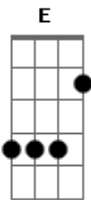

Alcides - Sem Teu Amor

tom:

Intro: Gbm7 Dbm7 Bm7
D Aadd9 Dadd9
[Primeira Parte]

Aadd9 Dadd9 Aadd9
Dadd9 E É difícil viver sem o teu amor é difícil sorrir sem o teu amor
Gbm7 Dbm7 Dadd9
Bm7 Pouco a pouco eu fui deixando o teu caminho e agora eu estou
Dbm7 E Solidão, tristeza mora no meu peito
Aqui sozinho nem me conheço mais

[Segunda Parte]

Aadd9 Dadd9 Aadd9
Dadd9 E É difícil viver sem o teu amor é difícil sorrir sem o teu amor
Gbm7 Dbm7 Solidão, tristeza mora no meu peito
Dadd9 Bm7 E D Já não tenho mais forças pra continuar

[Refrão]

A A A D E A A A
Sim paaai ... já não dá mais pra viver sem teu amor
D E Gbm Dbm7 E D E
Pouco a pouco meu coração assim ficou triste sozinhooo
A A A D E A A A
Sim Paaai ... no meu barco eu mesmo quis ser capitão
D E Db7 Gbm Bm7 D E
Mas o mar é muito bravo eu não pude controlar fiquei perdido
A A A D E Gbm7 D
O Paaai ... resolvi voltar atrás pedir perdão aprendi que

nesse

E Db7 Gbm D E A A
Barco só Jesus é Capitão Pai ... fica comigooo

[Solo] Gbm7 Dbm7 D
Bm7 Dbm7 E

[Segunda Parte]

Aadd9 Dadd9 Aadd9
Dadd9 E É difícil viver sem o teu amor é difícil sorrir sem o teu amor
Gbm7 Dbm7 Solidão, tristeza mora no meu peito
Dadd9 Bm7 E D Já não tenho mais forças pra continuar

[Refrão]

A A A D E A A A
Sim paaai ... já não dá mais pra viver sem teu amor
D E Gbm Dbm7 E D E
Pouco a pouco meu coração assim ficou triste sozinhooo
A A A D E A A A
Sim Paaai ... no meu barco eu mesmo quis ser capitão
D E Db7 Gbm Bm7 D E
Mas o mar é muito bravo eu não pude controlar fiquei perdido
A A A D E Gbm7 D
O Paaai ... resolvi voltar atrás pedir perdão aprendi que
nesse
E Db7 Gbm D E A A D
Barco só Jesus é Capitão Pai ... fica comigooo
E A A D E A A D E A A D
Fica comigooo ... Fica comigooo Pai ... fica comigooo
E A A D E A A D E A
Fica comigooo ... Fica comigooo ... Pai ... fica comigo

Acordes

© ukulele-chords.com

© ukulele-chords.com

© ukulele-chords.com

© ukulele-chords.com