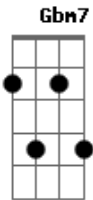

© ukulele-chords.com