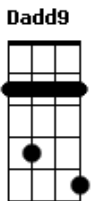

© ukulele-chords.com