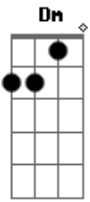

© ukulele-chords.com