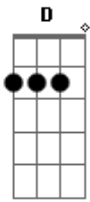

Alcides Gerardi - Serenata Suburbana

Tom: D

Dm
A7 Levo a vida em serenata
Dm A7 Dm A7
Somente a cantar lalalalalala...lalalalala
Dm
Quem não me conhece
E7
Tem a impressão de que eu sou tão feliz
Dm A7 Dm A7
Mas não é isso não, lalalalalala...lalalalala
Dm
Se eu canto em serenata
A7 D A7 D
É para não chorar aaaaaaaaa

Ninguém sabe a dor que sinto
Em
Dentro de mim
A7
Ninguém sabe por que eu vivo
D
Tão triste assim
B7 Em
A7 Se eu fosse realmente muito feliz
G
Não chorava quando canto
A7 D
Nem cantava para abafar meu pranto
A7 Dm A7 Dm
Lalalalalalal ...lalalalalalala D

Acordes