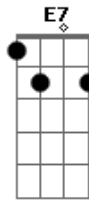

© ukulele-chords.com