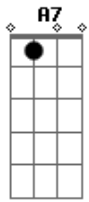

© ukulele-chords.com