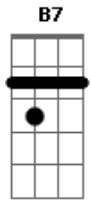

© ukulele-chords.com