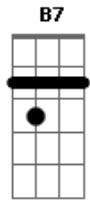

© ukulele-chords.com

© ukulele-chords.com