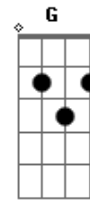

© ukulele-chords.com