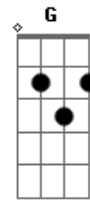

© ukulele-chords.com