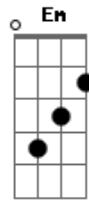

Alcides Gerardi - Serenata Suburbana

Tom: D

Dm
A7 Levo a vida em serenata
Dm A7 Dm A7
Somente a cantar lalalalalala...lalalalala
Dm
Quem não me conhece
E7
Tem a impressão de que eu sou tão feliz
Dm A7 Dm A7
Mas não é isso não, lalalalalala...lalalalala
Dm
Se eu canto em serenata
A7 D A7 D
É para não chorar aaaaaaaaa

Ninguém sabe a dor que sinto
Em
Dentro de mim A7
Ninguém sabe por que eu vivo D
Tão triste assim B7 Em
A7 Se eu fosse realmente muito feliz D
G Não chorava quando canto A7 D
Nem cantava para abafar meu pranto A7 Dm
A7 Dm A7 Dm
Lalalalalalal ...lalalalalalala

Acordes

© ukulele-chords.com

© ukulele-chords.com

© ukulele-chords.com

© ukulele-chords.com

© ukulele-chords.com

© ukulele-chords.com

© ukulele-chords.com