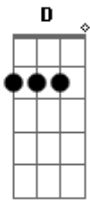

Alcides Gerardi - Serenata Suburbana

Tom: D

Dm
A7 Levo a vida em serenata
Dm A7 Dm A7
Somente a cantar lalalalalala...lalalalala
Dm
Quem não me conhece
E7
Tem a impressão de que eu sou tão feliz
Dm A7 Dm A7
Mas não é isso não, lalalalalala...lalalalala
Dm
Se eu canto em serenata
A7 D A7 D
É para não chorar aaaaaaaaa

Ninguém sabe a dor que sinto
Em
Dentro de mim A7
Ninguém sabe por que eu vivo D
Tão triste assim B7 Em
A7 Se eu fosse realmente muito feliz D
G
Não chorava quando canto A7 D
Nem cantava para abafar meu pranto A7 Dm
A7 Dm A7 Dm
Lalalalalalal ...lalalalalalala

Acordes