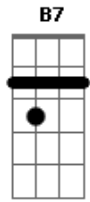

© ukulele-chords.com