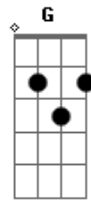

© ukulele-chords.com