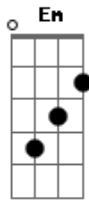

© ukulele-chords.com