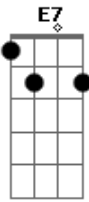

© ukulele-chords.com