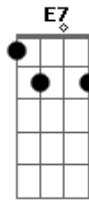

© ukulele-chords.com

© ukulele-chords.com