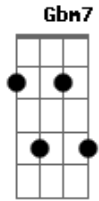

© ukulele-chords.com