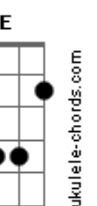

© ukulele-chords.com