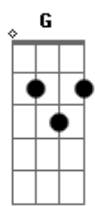

Alceu Valença - Ladeiras

Tom: G
Intro: A7M G7M A7M G7M Gbm7 F#m7- E7M D7M E7M D7M

E7M D7M E7M D7M
Ladei ras, Ladei ras
E7M D7M E7M D7M
Ladei ras, Ladei ras

E7M D7M
Eu lembro daquela menina subindo ladeiras

Ladeira da Misericórdia tem pena de mim
E7M D7M
Ladeira da Sé, ladeira preguiçosa
E7M D7M

E7M D7M E7M D7M
Ladeira do amparo, da Misericórdia, ô, uôô, ô,
ôô

E7M D7M
Ladeira da Sé, ladeira preguiçosa

E7M D7M E7M D7M
Ladeira do amparo, da Misericórdia, ô, uôô, ô,
ôô

Final: A7M G7M A7M G7M Gbm7 F#m7- E7M

Acordes

© ukulele-chords.com

© ukulele-chords.com

© ukulele-chords.com

© ukulele-chords.com

© ukulele-chords.com

© ukulele-chords.com