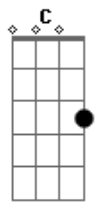

© ukulele-chords.com