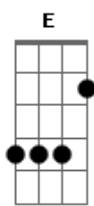

© ukulele-chords.com