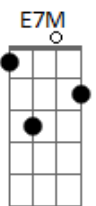

Alceu Valença - Ladeiras

Tom: G
Intro: A7M G7M A7M G7M Gbm7 F#m7- E7M D7M E7M D7M

E7M D7M E7M D7M
Ladei ras, Ladei ras
E7M D7M E7M D7M
Ladei ras, Ladei ras

E7M D7M
Eu lembro daquela menina subindo ladeiras

Ladeira da Misericórdia tem pena de mim
E7M D7M
Ladeira da Sé, ladeira preguiçosa
E7M D7M E7M D7M

E7M D7M E7M D7M
Ladeira do amparo, da Misericórdia, ô, uôô, ô,
ôô

E7M D7M
Ladeira da Sé, ladeira preguiçosa

E7M D7M E7M D7M
Ladeira do amparo, da Misericórdia, ô, uôô, ô,
ôô

D7M Final: A7M G7M A7M G7M Gbm7 F#m7- E7M

Acordes

© ukulele-chords.com

© ukulele-chords.com

© ukulele-chords.com

© ukulele-chords.com

© ukulele-chords.com