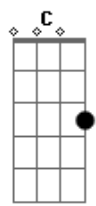

© ukulele-chords.com