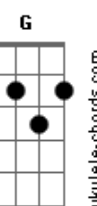

Alceu Valença - Ladeiras

Tom: G
Intro: A7M G7M A7M G7M Gbm7 F#m7- E7M D7M E7M D7M

E7M D7M E7M D7M
Ladei ras, Ladei ras
E7M D7M E7M D7M
Ladei ras, Ladei ras

E7M D7M
Eu lembro daquela menina subindo ladeiras

Ladeira da Misericórdia tem pena de mim
E7M D7M
Ladeira da Sé, ladeira preguiçosa
E7M D7M E7M D7M

E7M D7M E7M D7M
Ladeira do amparo, da Misericórdia, ô, uôô, ô,
ôô

E7M D7M
Ladeira da Sé, ladeira preguiçosa

E7M D7M E7M D7M
Ladeira do amparo, da Misericórdia, ô, uôô, ô,
ôô

D7M Final: A7M G7M A7M G7M Gbm7 F#m7- E7M

Acordes

© ukulele-chords.com

© ukulele-chords.com

© ukulele-chords.com

© ukulele-chords.com

© ukulele-chords.com