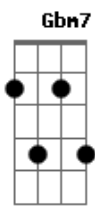

Alceu Valença - Ladeiras

Tom: G
Intro: A7M G7M A7M G7M Gbm7 F#m7- E7M D7M E7M D7M

E7M D7M E7M D7M
Ladei ras, Ladei ras
E7M D7M E7M D7M
Ladei ras, Ladei ras

E7M D7M
Eu lembro daquela menina subindo ladeiras

E7M D7M E7M D7M
Ladei ras, Ladei ras
E7M D7M.....6x E C Am F#m7-

E7M D7M
Perdi um amor tão bonito naquela ladeira

E7M D7M
Que vai dar no Alto da Sé, No Bar Querubim
C7M B7 B7-

B7 B7/11
E hoje a saudade me aperta de toda mane eeeeeira
C7M D7M C7M

Ladeira da Misericórdia tem pena de mim
E7M D7M
Ladeira da Sé, ladeira preguiçosa
E7M D7M

E7M D7M E7M D7M
Ladeira do amparo, da Misericórdia, ô, uôô, ô,
ôô

E7M D7M
Ladeira da Sé, ladeira preguiçosa

E7M D7M E7M D7M
Ladeira do amparo, da Misericórdia, ô, uôô, ô,
ôô

Final: A7M G7M A7M G7M Gbm7 F#m7- E7M

Acordes

© ukulele-chords.com

© ukulele-chords.com

© ukulele-chords.com

© ukulele-chords.com

© ukulele-chords.com

© ukulele-chords.com