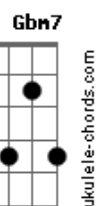

© ukulele-chords.com