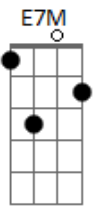

Alceu Valença - Ladeiras

Tom: G
Intro: A7M G7M A7M G7M Gbm7 F#m7- E7M D7M E7M D7M

E7M D7M E7M D7M
Ladei ras, Ladei ras
E7M D7M E7M D7M
Ladei ras, Ladei ras

E7M D7M
Eu lembro daquela menina subindo ladeiras

Ladeira da Misericórdia tem pena de mim
E7M D7M
Ladeira da Sé, ladeira preguiçosa
E7M D7M

E7M D7M E7M D7M
Ladeira do amparo, da Misericórdia, ô, uôô, ô,
ôô

E7M D7M
Ladeira da Sé, ladeira preguiçosa

E7M D7M E7M D7M
Ladeira do amparo, da Misericórdia, ô, uôô, ô,
ôô

Final: A7M G7M A7M G7M Gbm7 F#m7- E7M

Acordes

© ukulele-chords.com

© ukulele-chords.com

© ukulele-chords.com

© ukulele-chords.com

© ukulele-chords.com

© ukulele-chords.com