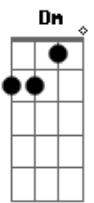

Alceu Valença - Dia de Cão

Tom: **A**
Intro: **G D C G D C**
          G Dm C G Dm C G

E	-----	|	-----	|
B	-----	|	-----	|
G	---9/10- -9-10p9-	|	-----	|
D	-----12~~~~	|	--9h12-- 10p9h10p9~	|
A	-----	|	-----	|
E	-----	|	-----	|
E	-----	|	-----	|
B	-----	|	-----	|
G	---9/10- -9-10p9-	|	-----	|
D	-----12~~~~	|	--9h12-- 10p9h10-- 10-9-	|
A	-----	|	-----10-	|
E	-----	|	-----	|

G
Quando eu me vi perdido
Meu peito gemedor
Bateu, gemeu ferido
Sofrido, doído, desenganou
(**Dm C G Dm C G**)

E	-----	|	-----	|
B	-----	|	-----	|
G	---9/10- -9-10p9-	|	-----	|
D	-----12~~~~	|	--9h12-- 10p9h10p9~	|
A	-----	|	-----	|
E	-----	|	-----	|

Dm
Chorei na beira
C G
Do mais cruel precipício
C
Olha, pelo visto
C7 G
Eu ia me acabar
Am Bm7
Mas você ia passando
C Bm7
Estendeu a sua mão
Dm Bm7
Pelas ruas de São Paulo
C Am
Você foi meu agasalho
C G

Acordes

Naquele dia de cão

E	-----	|	-----	|
B	-----	|	-----	|
G	---9/10- -9-10p9-	|	-----	|
D	-----12~~~~	|	--9h12-- 10p9h10p9~	|
A	-----	|	-----	|
E	-----	|	-----	|

E	-----	|	-----	|
B	-----	|	-----	|
G	---9/10- -9-10p9-	|	-----	|
D	-----12~~~~	|	--9h12-- 10p9h10-- 10-9-	|
A	-----	|	-----10-	|
E	-----	|	-----	|

(**G D C G D C**)
(**G Dm C G Dm C G**)

E	-----	|	-----	|
B	-----	|	-----	|
G	---9/10- -9-10p9-	|	-----	|
D	-----12~~~~	|	--9h12-- 10p9h10p9~	|
A	-----	|	-----	|
E	-----	|	-----	|

E	-----	|	-----	|
B	-----	|	-----	|
G	---9/10- -9-10p9-	|	-----	|
D	-----12~~~~	|	--9h12-- 10p9h10-- 10-9-	|
A	-----	|	-----10-	|
E	-----	|	-----	|

E	-----	|	-----	|
B	-----12/13- h12- 13- 13/15-	|	--15/18- 17h18p17- 15-	|
G	---11/12-	|	-----	|
D	-----	|	-----	|
A	-----	|	-----	|
E	-----	|	-----	|

E	-----	|	-----	|
B	---15\14\13----- 10-10/12- 12~~~~	|	--12\11\10-- 8/10\8-8~	|
G	-----12-12-	|	-----9-	|
D	-----	|	-----	|
A	-----	|	-----	|
E	-----	|	-----	|