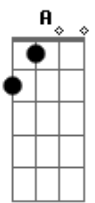

Alceu Valença - Dia de Cão

Tom: **A**
Intro: **G D C G D C**
          G Dm C G Dm C G

E	-----	|	-----	|
B	-----	|	-----	|
G	---9/10- -9-10p9-	|	-----	|
D	-----12~~~~	|	--9h12-- 10p9h10p9~	|
A	-----	|	-----	|
E	-----	|	-----	|
E	-----	|	-----	|
B	-----	|	-----	|
G	---9/10- -9-10p9-	|	-----	|
D	-----12~~~~	|	--9h12-- 10p9h10-- 10-9-	|
A	-----	|	-----10-	|
E	-----	|	-----	|

G
Quando eu me vi perdido
Meu peito gemedor
Bateu, gemeu ferido
Sofrido, doído, desenganou
(**Dm C G Dm C G**)

E	-----	|	-----	|
B	-----	|	-----	|
G	---9/10- -9-10p9-	|	-----	|
D	-----12~~~~	|	--9h12-- 10p9h10p9~	|
A	-----	|	-----	|
E	-----	|	-----	|

Dm
Chorei na beira
C G
Do mais cruel precipício
C
Olha, pelo visto
C7 G
Eu ia me acabar
Am Bm7
Mas você ia passando
C Bm7
Estendeu a sua mão
Dm Bm7
Pelas ruas de São Paulo
C Am
Você foi meu agasalho
C G

Acordes

Naquele dia de cão

E	-----	|	-----	|
B	-----	|	-----	|
G	---9/10- -9-10p9-	|	-----	|
D	-----12~~~~	|	--9h12-- 10p9h10p9~	|
A	-----	|	-----	|
E	-----	|	-----	|

E	-----	|	-----	|
B	-----	|	-----	|
G	---9/10- -9-10p9-	|	-----	|
D	-----12~~~~	|	--9h12-- 10p9h10-- 10-9-	|
A	-----	|	-----10-	|
E	-----	|	-----	|

(**G D C G D C**)
(**G Dm C G Dm C G**)

E	-----	|	-----	|
B	-----	|	-----	|
G	---9/10- -9-10p9-	|	-----	|
D	-----12~~~~	|	--9h12-- 10p9h10p9~	|
A	-----	|	-----	|
E	-----	|	-----	|

E	-----	|	-----	|
B	-----	|	-----	|
G	---9/10- -9-10p9-	|	-----	|
D	-----12~~~~	|	--9h12-- 10p9h10-- 10-9-	|
A	-----	|	-----10-	|
E	-----	|	-----	|

E	-----	|	-----	|
B	-----12/13- h12- 13- 13/15-	|	--15/18- 17h18p17- 15-	|
G	---11/12-	|	-----	|
D	-----	|	-----	|
A	-----	|	-----	|
E	-----	|	-----	|

E	-----	|	-----	|
B	---15\14\13----- 10-10/12- 12~~~~	|	--12\11\10-- 8/10\8-8~	|
G	-----12-12-	|	-----9-	|
D	-----	|	-----	|
A	-----	|	-----	|
E	-----	|	-----	|