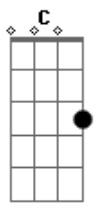

Alceu Valença - Dia de Cão

Tom: **A**
Intro: **G D C G D C**
          G Dm C G Dm C G

E	-----	|	-----	|
B	-----	|	-----	|
G	---9/10- -9-10p9-	|	-----	|
D	-----12~~~~	|	--9h12-- 10p9h10p9~	|
A	-----	|	-----	|
E	-----	|	-----	|
E	-----	|	-----	|
B	-----	|	-----	|
G	---9/10- -9-10p9-	|	-----	|
D	-----12~~~~	|	--9h12-- 10p9h10-- 10-9-	|
A	-----	|	-----10-	|
E	-----	|	-----	|

G
Quando eu me vi perdido
Meu peito gemedor
Bateu, gemeu ferido
Sofrido, doído, desenganou
(**Dm C G Dm C G**)

E	-----	|	-----	|
B	-----	|	-----	|
G	---9/10- -9-10p9-	|	-----	|
D	-----12~~~~	|	--9h12-- 10p9h10p9~	|
A	-----	|	-----	|
E	-----	|	-----	|

Dm
Chorei na beira
C G
Do mais cruel precipício
C
Olha, pelo visto
C7 G
Eu ia me acabar
Am Bm7
Mas você ia passando
C Bm7
Estendeu a sua mão
Dm Bm7
Pelas ruas de São Paulo
C Am
Você foi meu agasalho
C G

Acordes

Naquele dia de cão

E	-----	|	-----	|
B	-----	|	-----	|
G	---9/10- -9-10p9-	|	-----	|
D	-----12~~~~	|	--9h12-- 10p9h10p9~	|
A	-----	|	-----	|
E	-----	|	-----	|

E	-----	|	-----	|
B	-----	|	-----	|
G	---9/10- -9-10p9-	|	-----	|
D	-----12~~~~	|	--9h12-- 10p9h10-- 10-9-	|
A	-----	|	-----10-	|
E	-----	|	-----	|

(**G D C G D C**)
(**G Dm C G Dm C G**)

E	-----	|	-----	|
B	-----	|	-----	|
G	---9/10- -9-10p9-	|	-----	|
D	-----12~~~~	|	--9h12-- 10p9h10p9~	|
A	-----	|	-----	|
E	-----	|	-----	|

E	-----	|	-----	|
B	-----	|	-----	|
G	---9/10- -9-10p9-	|	-----	|
D	-----12~~~~	|	--9h12-- 10p9h10-- 10-9-	|
A	-----	|	-----10-	|
E	-----	|	-----	|

E	-----	|	-----	|
B	-----12/13- h12- 13- 13/15-	|	--15/18- 17h18p17- 15-	|
G	---11/12-	|	-----	|
D	-----	|	-----	|
A	-----	|	-----	|
E	-----	|	-----	|

E	-----	|	-----	|
B	---15\14\13----- 10-10/12- 12~~~~	|	--12\11\10-- 8/10\8-8~	|
G	-----12-12-	|	-----9-	|
D	-----	|	-----	|
A	-----	|	-----	|
E	-----	|	-----	|