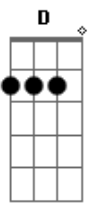

Alceu Valença - Dia de Cão

Tom: **A**
Intro: **G D C G D C**
          G Dm C G Dm C G

E	-----	|	-----	|
B	-----	|	-----	|
G	---9/10- -9-10p9-	|	-----	|
D	-----12~~~~	|	--9h12-- 10p9h10p9~	|
A	-----	|	-----	|
E	-----	|	-----	|
E	-----	|	-----	|
B	-----	|	-----	|
G	---9/10- -9-10p9-	|	-----	|
D	-----12~~~~	|	--9h12-- 10p9h10-- 10-9-	|
A	-----	|	-----10-	|
E	-----	|	-----	|

G
Quando eu me vi perdido
Meu peito gemedor
Bateu, gemeu ferido
Sofrido, doído, desenganou
(**Dm C G Dm C G**)

E	-----	|	-----	|
B	-----	|	-----	|
G	---9/10- -9-10p9-	|	-----	|
D	-----12~~~~	|	--9h12-- 10p9h10p9~	|
A	-----	|	-----	|
E	-----	|	-----	|

Dm
Chorei na beira
C G
Do mais cruel precipício
C
Olha, pelo visto
C7 G
Eu ia me acabar
Am Bm7
Mas você ia passando
C Bm7
Estendeu a sua mão
Dm Bm7
Pelas ruas de São Paulo
C Am
Você foi meu agasalho
C G

Acordes

Naquele dia de cão

E	-----	|	-----	|
B	-----	|	-----	|
G	---9/10- -9-10p9-	|	-----	|
D	-----12~~~~	|	--9h12-- 10p9h10p9~	|
A	-----	|	-----	|
E	-----	|	-----	|

E	-----	|	-----	|
B	-----	|	-----	|
G	---9/10- -9-10p9-	|	-----	|
D	-----12~~~~	|	--9h12-- 10p9h10-- 10-9-	|
A	-----	|	-----10-	|
E	-----	|	-----	|

(**G D C G D C**)
(**G Dm C G Dm C G**)

E	-----	|	-----	|
B	-----	|	-----	|
G	---9/10- -9-10p9-	|	-----	|
D	-----12~~~~	|	--9h12-- 10p9h10p9~	|
A	-----	|	-----	|
E	-----	|	-----	|

E	-----	|	-----	|
B	-----	|	-----	|
G	---9/10- -9-10p9-	|	-----	|
D	-----12~~~~	|	--9h12-- 10p9h10-- 10-9-	|
A	-----	|	-----10-	|
E	-----	|	-----	|

E	-----	|	-----	|
B	-----12/13- h12- 13- 13/15-	|	--15/18- 17h18p17- 15-	|
G	---11/12-	|	-----	|
D	-----	|	-----	|
A	-----	|	-----	|
E	-----	|	-----	|

E	-----	|	-----	|
B	---15\14\13----- 10-10/12- 12~~~~	|	--12\11\10-- 8/10\8-8~	|
G	-----12-12-	|	-----9-	|
D	-----	|	-----	|
A	-----	|	-----	|
E	-----	|	-----	|