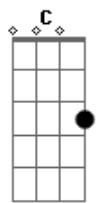

© ukulele-chords.com