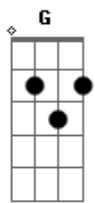

Alceu Valença - Dia de Cão

Tom: **A**
Intro: **G D C G D C**
          G Dm C G Dm C G

E	-----	|	-----	|
B	-----	|	-----	|
G	---9/10- -9-10p9-	|	-----	|
D	-----12~~~~	|	--9h12-- 10p9h10p9~	|
A	-----	|	-----	|
E	-----	|	-----	|
E	-----	|	-----	|
B	-----	|	-----	|
G	---9/10- -9-10p9-	|	-----	|
D	-----12~~~~	|	--9h12-- 10p9h10-- 10-9-	|
A	-----	|	-----10-	|
E	-----	|	-----	|

G
Quando eu me vi perdido
Meu peito gemedor
Bateu, gemeu ferido
Sofrido, doído, desenganou
(**Dm C G Dm C G**)

E	-----	|	-----	|
B	-----	|	-----	|
G	---9/10- -9-10p9-	|	-----	|
D	-----12~~~~	|	--9h12-- 10p9h10p9~	|
A	-----	|	-----	|
E	-----	|	-----	|

Dm
Chorei na beira
C G
Do mais cruel precipício
C
Olha, pelo visto
C7 G
Eu ia me acabar
Am Bm7
Mas você ia passando
C Bm7
Estendeu a sua mão
Dm Bm7
Pelas ruas de São Paulo
C Am
Você foi meu agasalho
C G

Acordes

Naquele dia de cão

E	-----	|	-----	|
B	-----	|	-----	|
G	---9/10- -9-10p9-	|	-----	|
D	-----12~~~~	|	--9h12-- 10p9h10p9~	|
A	-----	|	-----	|
E	-----	|	-----	|

E	-----	|	-----	|
B	-----	|	-----	|
G	---9/10- -9-10p9-	|	-----	|
D	-----12~~~~	|	--9h12-- 10p9h10-- 10-9-	|
A	-----	|	-----10-	|
E	-----	|	-----	|

(**G D C G D C**)
(**G Dm C G Dm C G**)

E	-----	|	-----	|
B	-----	|	-----	|
G	---9/10- -9-10p9-	|	-----	|
D	-----12~~~~	|	--9h12-- 10p9h10p9~	|
A	-----	|	-----	|
E	-----	|	-----	|

E	-----	|	-----	|
B	-----	|	-----	|
G	---9/10- -9-10p9-	|	-----	|
D	-----12~~~~	|	--9h12-- 10p9h10-- 10-9-	|
A	-----	|	-----10-	|
E	-----	|	-----	|

E	-----	|	-----	|
B	-----12/13- h12- 13- 13/15-	|	--15/18- 17h18p17- 15-	|
G	---11/12-	|	-----	|
D	-----	|	-----	|
A	-----	|	-----	|
E	-----	|	-----	|

E	-----	|	-----	|
B	---15\14\13----- 10-10/12- 12~~~~	|	--12\11\10-- 8/10\8-8~	|
G	-----12-12-	|	-----9-	|
D	-----	|	-----	|
A	-----	|	-----	|
E	-----	|	-----	|