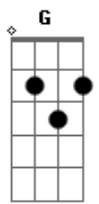

# Alceu Valença - Chego Já

tom:

Intro: **Dm7** **Eb** **Em7** **Am7**  
**Dm7** **G7** **Gm7** **C7**  
**Dm7** **Eb** **Em7** **Am7**  
**Dm7** **G7** **C** **C7**

**C**  
 Eu já chamei você

Você não quis brincar

**B7**  
 Bode bater o pé

**Em7**  
 Pode ficar

**Dm7** **Eb** **Em7** **Am7**  
 O elefante já vem descendo o amparo, meu bem  
**Dm7** **Gm7** **C7**

E aquela cobra que sobe a ladeira com gosto de gás

**Dm7** **Eb** **Em7** **Am7**  
 O elefante já vem e eu acho é pouco, meu bem

**G** **Gm7** **C7**  
 É com essa menina bonita que eu vou

**Dm7** **Eb** **Em7** **Am7**  
 O elefante já vem e eu acho é pouco, meu bem

**Dm7** **G** **Gm7** **C7**  
 Segura a coisa com muito cuidado que eu chego já

## Acordes

**Dm**  
 © ukulele-chords.com

**Dm7**  
 © ukulele-chords.com

**Eb**  
 © ukulele-chords.com

**Em7**  
 © ukulele-chords.com

**Am7**  
 © ukulele-chords.com

**G7**  
 © ukulele-chords.com

**Gm7**  
 © ukulele-chords.com