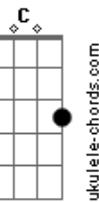

© ukulele-chords.com