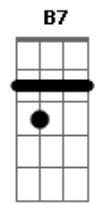

© ukulele-chords.com