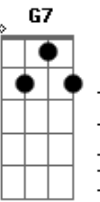

Alceu Valença - Chego Já

tom:

Intro: **Dm7** **Eb** **Em7** **Am7**
Dm7 **G7** **Gm7** **C7**
Dm7 **Eb** **Em7** **Am7**
Dm7 **G7** **C** **C7**

C
 Eu já chamei você

Você não quis brincar

B7
 Bode bater o pé

Dm7 **G** **C7** **A7**
 Segura a coisa com muito cuidado pra não se queimar

Acordes

© ukulele-chords.com

© ukulele-chords.com

© ukulele-chords.com

© ukulele-chords.com

© ukulele-chords.com

© ukulele-chords.com