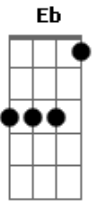

Alceu Valença - Chego Já

tom:

Intro: **Dm7** **Eb** **Em7** **Am7**
Dm7 **G7** **Gm7** **C7**
Dm7 **Eb** **Em7** **Am7**
Dm7 **G7** **C** **C7**

C
 Eu já chamei você

Você não quis brincar

B7
 Bode bater o pé

Dm7 **G** **C7**
 Segura a coisa com muito cuidado que eu chego já

Dm7 **G** **C7**
 Segura a coisa que o chapéu de bode passou desgarrado

Am7 **Dm7**
 Atrás do feitiço, cheirando a pecado

G **Gm7** **C7**
 É com essa menina bonita que eu vou

Dm7 **Eb** **Em7** **Am7**
 O elefante já vem e eu acho é pouco, meu bem

Dm7 **G** **Gm7** **C7**
 Segura a coisa com muito cuidado que eu chego já

Dm7 **Eb** **Em7** **Am7**
 O elefante já vem e eu acho é pouco, meu bem

Dm7 **G** **C7** **A7**
 Segura a coisa com muito cuidado pra não se queimar

Acordes

© ukulele-chords.com

© ukulele-chords.com

© ukulele-chords.com

© ukulele-chords.com

© ukulele-chords.com

© ukulele-chords.com