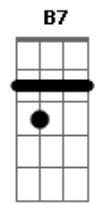

# Alceu Valença - Chego Já

tom:

Intro: **Dm7** **Eb** **Em7** **Am7**  
**Dm7** **G7** **Gm7** **C7**  
**Dm7** **Eb** **Em7** **Am7**  
**Dm7** **G7** **C** **C7**

**C**  
 Eu já chamei você

Você não quis brincar

**B7**  
 Bode bater o pé

**Em7**  
 Pode ficar

**Dm7** **Eb** **Em7** **Am7**  
 O elefante já vem descendo o amparo, meu bem  
**Dm7** **Gm7** **C7**

E aquela cobra que sobe a ladeira com gosto de gás

**Dm7** **Eb** **Em7** **Am7**  
 O elefante já vem e eu acho é pouco, meu bem

## Acordes

**Dm**  
 © ukulele-chords.com

**Dm7**  
 © ukulele-chords.com

**Eb**  
 © ukulele-chords.com

**Em7**  
 © ukulele-chords.com

**Am7**  
 © ukulele-chords.com

**G7**  
 © ukulele-chords.com

**Gm7**  
 © ukulele-chords.com