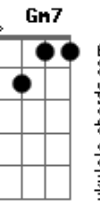

Alceu Valença - Chego Já

tom:

Intro: **Dm7** **Eb** **Em7** **Am7**
Dm7 **G7** **Gm7** **C7**
Dm7 **Eb** **Em7** **Am7**
Dm7 **G7** **C** **C7**

C
 Eu já chamei você

Você não quis brincar

B7
 Bode bater o pé

Dm7 **G** **C7** **A7**
 Segura a coisa com muito cuidado pra não se queimar

Acordes

© ukulele-chords.com

© ukulele-chords.com

© ukulele-chords.com

© ukulele-chords.com

© ukulele-chords.com

© ukulele-chords.com