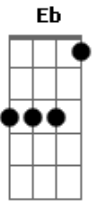

© ukulele-chords.com