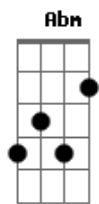

Alceu Valença - Ateu Comovido

Tom: E

Eu vinha descendo a ladeira
E ouvi no sussurro do vento
Que a vida se dá por inteiro
Ao homem que é só sentimento

Dbm **Abm B**
Eu vinha descendo a ladeira
Dbm **Abm B**
E ouvi no sussurro do vento
Dbm **Abm B**
Que a vida se dá por inteiro
Dbm **Abm**
Ao homem que é só sentimento

Dbm **Abm**
Descendo a ladeira
B **Dbm**
(descendo a ladeira)
Abm
Da Igreja da Sé
Dbm
(Da Igreja da Sé)
Abm
Ateu comovido
B **Dbm**

(Ateu comovido)

Abm B
Em busca de fé

Dbm **Abm B**
Descendo a ladeira,
Dbm **Abm**
Da Igreja da Sé
Dbm **Abm B**
Ateu comovido
Dbm **Abm**
Em busca de fé

Gbm **Abm**
Fé em Deus, fé na terra, nos astros
Gbm **Abm**
Nos riachos, nas matas, nos lagos
Gbm **Abm**
No trabalho, fé nos sindicatos
Gbm **B A Abm Gbm E**
Fé nos búzios, nas conchas do ma.....r

Solo: **Abm Dbm Abm B Dbm Abm Dbm Abm B Dbm**

Dbm **Abm**
Descendo a ladeira...

Acordes

© ukulele-chords.com

© ukulele-chords.com

© ukulele-chords.com

© ukulele-chords.com

© ukulele-chords.com

© ukulele-chords.com