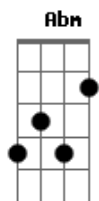

Alceu Valença - Ateu Comovido

Tom: E

Eu vinha descendo a ladeira
 E ouvi no sussurro do vento
 Que a vida se dá por inteiro
 Ao homem que é só sentimento

Dbm **Abm B**
 Eu vinha descendo a ladeira
Dbm **Abm B**
 E ouvi no sussurro do vento
Dbm **Abm B**
 Que a vida se dá por inteiro
Dbm **Abm**
 Ao homem que é só sentimento

Dbm **Abm**
 Descendo a ladeira
B **Dbm**
 (descendo a ladeira)
Abm
 Da Igreja da Sé
Dbm
 (Da Igreja da Sé)
Abm
 Ateu comovido
B **Dbm**

(Ateu comovido)

Abm B
 Em busca de fé

Dbm **Abm B**
 Descendo a ladeira,
Dbm **Abm**
 Da Igreja da Sé
Dbm **Abm B**
 Ateu comovido
Dbm **Abm**
 Em busca de fé

Gbm **Abm**
 Fé em Deus, fé na terra, nos astros
Gbm **Abm**
 Nos riachos, nas matas, nos lagos
Gbm **Abm**
 No trabalho, fé nos sindicatos
Gbm **B A Abm Gbm E**
 Fé nos búzios, nas conchas do ma.....r

Solo: **Abm Dbm Abm B Dbm Abm Dbm Abm B Dbm**

Dbm **Abm**
 Descendo a ladeira...

Acordes

© ukulele-chords.com

© ukulele-chords.com

© ukulele-chords.com

© ukulele-chords.com

© ukulele-chords.com