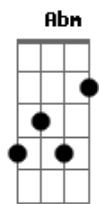

Alceu Valença - Ateu Comovido

Tom: E

Eu vinha descendo a ladeira
E ouvi no sussurro do vento
Que a vida se dá por inteiro
Ao homem que é só sentimento

Dbm Abm B
Eu vinha descendo a ladeira
Dbm Abm B
E ouvi no sussurro do vento
Dbm Abm B
Que a vida se dá por inteiro
Dbm Abm
Ao homem que é só sentimento

Dbm Abm
Descendo a ladeira
B Dbm
(descendo a ladeira)
Abm
Da Igreja da Sé
Dbm
(Da Igreja da Sé)
Abm
Ateu comovido
B Dbm

(Ateu comovido)

Abm B
Em busca de fé

Dbm Abm B
Descendo a ladeira,
Dbm Abm
Da Igreja da Sé
Dbm Abm B
Ateu comovido
Dbm Abm
Em busca de fé

Gbm Abm
Fé em Deus, fé na terra, nos astros
Gbm Abm
Nos riachos, nas matas, nos lagos
Gbm Abm
No trabalho, fé nos sindicatos
Gbm B A Abm Gbm E
Fé nos búzios, nas conchas do ma.....r

Solo: Abm Dbm Abm B Dbm Abm Dbm Abm B Dbm

Dbm Abm
Descendo a ladeira...

Acordes

© ukulele-chords.com

© ukulele-chords.com

© ukulele-chords.com

© ukulele-chords.com

© ukulele-chords.com

© ukulele-chords.com