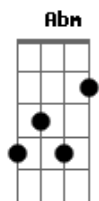

© ukulele-chords.com