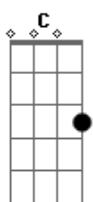

Alceu Valença - Anunciação

Tom: C

(Intro 2x) (G Am C G)

solo: (Am C G)

G
Na bruma leve das paixões que vem de dentro Am
C
Tu vens chegando prá brincar no meu quintal G
Am
No teu cavalo peito nu cabelo ao vento
C G
E o sol quarando nossas roupas no varal (2x)

Refrão 2x:

G7 Em7
Tu vens tu vens
F C G
Eu já escuto os teus sinais

Am
A voz do anjo sussurrou no meu ouvido
C G
E eu não duvido já escuto os teus sinais
Am
Que tu virias numa manhã de domingo
C G
Eu te anuncio nos sinos das catedrais

(Refrão)
(Repete tudo)

Acordes

© ukulele-chords.com