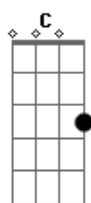

Alceu Valença - Anunciação

tom:

Intro: G Am C G
G Am C G

[Primeira Parte]

G
Na bruma leve das paixões
Que vem de dentro Am
Tu vens chegando prá brincar C
No meu quintal G
No teu cavalo peito nu cabelo ao vento Am
E o sol quarando nossas roupas C
No varal G
Na bruma leve das paixões Am
Que vem de dentro C
Tu vens chegando prá brincar G
No meu quintal
No teu cavalo peito nu cabelo ao vento Am
E o sol quarando nossas roupas C
No varal G

[Refrão]

G7 Em7
Tu vens tu vens

F C G
Eu já escuto os teus sinais
G7 Em7
Tu vens tu vens
F C G
Eu já escuto os teus sinais

[Solo] G Am C G
G Am C G

[Primeira Parte]

G
Na bruma leve das paixões
Que vem de dentro Am
Tu vens chegando prá brincar C
No meu quintal G
No teu cavalo peito nu cabelo ao vento Am
E o sol quarando nossas roupas C
No varal G

[Refrão]

G7 Em7
Tu vens tu vens
F C G
Eu já escuto os teus sinais
G7 Em7
Tu vens tu vens
F C G
Eu já escuto os teus sinais

[Segunda Parte]

A voz do anjo sussurrou no meu ouvido Am
E eu não duvido já escuto C
Os teus sinais G
Que tu virias numa manhã de domingo Am
Eu te anuncio nos sinos das catedrais C G

[Refrão]

G7 Em7
Tu vens tu vens
F C G
Eu já escuto os teus sinais
G7 Em7
Tu vens tu vens
F C G
Eu já escuto os teus sinais

[Final] G Am C G
G Am C G

Acordes

© ukulele-chords.com

© ukulele-chords.com

© ukulele-chords.com