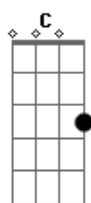

Alceu Valença - Anunciação

tom:

Intro: G Am C G
G Am C G

[Primeira Parte]

G
Na bruma leve das paixões
Am
Que vem de dentro
C
Tu vens chegando prá brincar
G
No meu quintal
Am
No teu cavalo peito nu cabelo ao vento
C
E o sol quarando nossas roupas
G
No varal
Am
Na bruma leve das paixões
C
Que vem de dentro
C
Tu vens chegando prá brincar
G
No meu quintal
Am
No teu cavalo peito nu cabelo ao vento
C
E o sol quarando nossas roupas
G
No varal

[Refrão]

G7 Em7
Tu vens tu vens

F C G
Eu já escuto os teus sinais
G7 Em7
Tu vens tu vens
F C G
Eu já escuto os teus sinais

[Solo] G Am C G
G Am C G

[Primeira Parte]

G
Na bruma leve das paixões
Am
Que vem de dentro
C
Tu vens chegando prá brincar
G
No meu quintal
Am
No teu cavalo peito nu cabelo ao vento
C
E o sol quarando nossas roupas
G
No varal

[Refrão]

G7 Em7
Tu vens tu vens
F C G
Eu já escuto os teus sinais
G7 Em7
Tu vens tu vens
F C G
Eu já escuto os teus sinais

[Segunda Parte]

Am
A voz do anjo sussurrou no meu ouvido
C
E eu não duvido já escuto
G
Os teus sinais
Am
Que tu virias numa manhã de domingo
C G
Eu te anuncio nos sinos das catedrais

[Refrão]

G7 Em7
Tu vens tu vens
F C G
Eu já escuto os teus sinais
G7 Em7
Tu vens tu vens
F C G
Eu já escuto os teus sinais

[Final] G Am C G
G Am C G

Acordes

© ukulele-chords.com

© ukulele-chords.com

© ukulele-chords.com