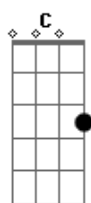

© ukulele-chords.com