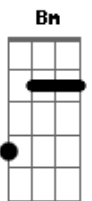

© ukulele-chords.com