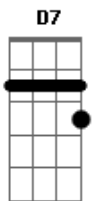

© ukulele-chords.com