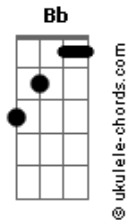

Alcance Imbituva - Rei Salvador

tom:

Intro: Gm Bb Eb Cm

[Primeira Parte]

Gm Bb
No mais alto céu
Eb Cm
Onde não posso ver
Gm Bb
Glória tão grande assim
Eb Cm
Como poderia me conhecer

[Segunda Parte]

Gm Bb
Amor que brilhou pra mim
Eb Cm
Teu nome eu aprendi
Gm Bb
Graça imerecida
Eb Cm
Agora sim, eu te conheci

(Gm Bb Eb Cm)

[Primeira Parte]

Gm Bb
No mais alto céu
Eb Cm
Onde não posso ver
Gm Bb
Glória tão grande assim
Eb Cm
Como poderia me conhecer

[Segunda Parte]

Gm Bb
Amor que brilhou pra mim
Eb Cm
Teu nome eu aprendi
Gm Bb
Graça imerecida
Eb Cm
Agora sim, eu te conheci

[Pré-Refrão]

Acordes

Eb F
A minha vida mudou
Gm Dm
A obra não para em aqui
Eb F
O amor que tudo entregou
Gm Dm
Agora habita em mim
Cm Dm Eb F
E eu cantarei até o fim

[Refrão]

Bb Eb F
Jesus é o Rei Salvador
Bb Eb F
Cantem todos o amor nos alcançou

Bb Eb F
Jesus é o Rei Salvador
Bb Eb F
Bradem todos Ele é o amor

(Eb F Gm Dm)

[Pré-Refrão]

Eb F
A minha vida mudou
Gm Dm
A obra não para em aqui
Eb F
O amor que tudo entregou
Gm Dm
Agora habita em mim
Cm Dm Eb F
E eu cantarei até o fim