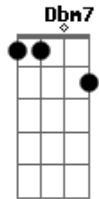

© ukulele-chords.com