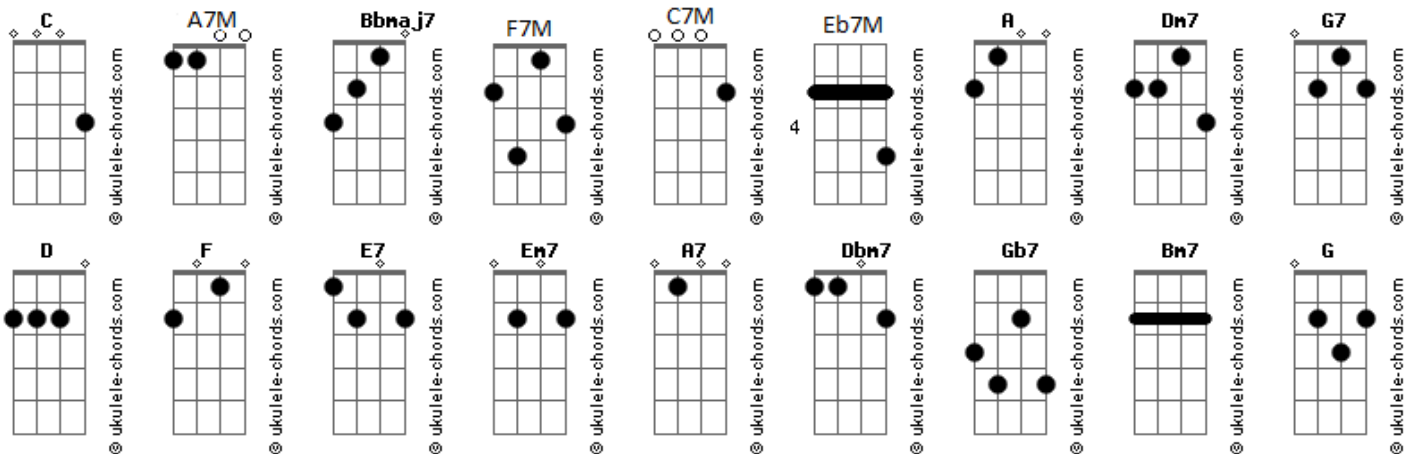

# Alberto Rosenblit - De Bem Com a Vida

tom:

Intro: A7M Bb7M A7M  
 Dm7 G7 C  
 F7M D A  
 A7M F  
 Os Mistérios de um grande amor  
 C7M E7 E7  
 Os segredos de uma paixão  
 A7M F7M  
 Devaneios de um sonhador  
 Em7 A7  
 Bons pressentimentos  
 Dm7 Dbm7 Gb7  
 Desejos de ti saber  
 Bm7 E7 E7  
 Vontade de me soltar  
 F7M F G  
 De não me conter, de não caber, de transbordar  
 ( A )  
 A7M F  
 Pelo rio do meu amor  
 C Bm7 E7  
 Vou remando meu coração  
 A7M F7M Em7 A7  
 Solitário navegador dos meus sentimentos  
 Dm7 Dbm7 Gb7  
 Caminhos de me encontrar  
 Bm7 E7 E7  
 Esquinas de me perder  
 F7M  
 No teu bem querer  
 F G  
 Incendiar o meu prazer  
 ( B )  
 F G7  
 A brisa, a bruma, a barra, um bar  
 C7M  
 Uma volta no Juá  
 Ab Bb7  
 A Gávia, a praia do Leblon  
 Eb7M C7  
 O prazer de apenas caminhar  
 Fm7 G7  
 A pedra, as asas a voar  
 Cm7  
 Sobre o azul do mar

Abm6  
 Bem devagar  
 Eb7M Ab  
 Viver no Rio é muito bom  
 F  
 Puro encanto, é arte, é quase um dom  
 ( C )  
 C7M F  
 Esse Rio do meu amor  
 C A7 A7  
 Corpo esguio, provocador  
 Dm7 F C E7 E7  
 Harmonia de uma canção do Tom  
 [Solo] A7M F C E7  
 A7M F7M Em7 A7  
 Dm7 Dbm7 Gb7  
 Bm7 E7 E7  
 F7M F G  
 ( B )  
 F G7  
 A brisa, a bruma, a barra, um bar  
 C7M  
 Uma volta no Juá  
 Ab Bb7  
 A Gávia, a praia do Leblon  
 Eb7M C7  
 O prazer de apenas caminhar  
 Fm7 G7  
 A pedra, as asas a voar  
 Cm7  
 Sobre o azul do mar  
 Abm6  
 Bem devagar  
 Eb7M Ab  
 Viver no Rio é muito bom  
 F  
 Puro encanto, é arte, é quase um dom  
 ( C )  
 C7M F  
 Esse Rio do meu amor  
 C A7 A7  
 Corpo esguio, provocador  
 Dm7 F C A7 A7  
 Harmonia de uma canção do Tom  
 Dm7 F C A7 A7  
 Puro encanto, é arte, é quase um dom  
 Dm7 F G#7M Fm7 G7 Ebadd9 C  
 Harmonia de uma canção do Tom

## Acordes

**B**

© ukulele-chords.com

**A<sup>b</sup>**

© ukulele-chords.com

**B<sup>b</sup>7**

© ukulele-chords.com

**C7**