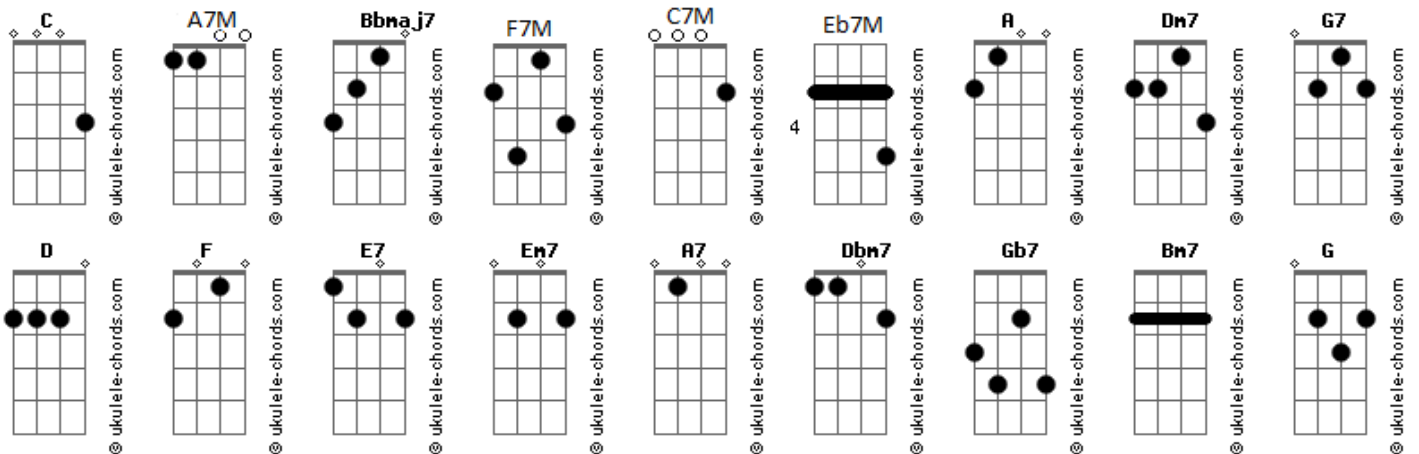

Alberto Rosenblit - De Bem Com a Vida

tom:

Intro: A7M Bb7M A7M
Dm7 G7 C
F7M D A
A7M F
Os Mistérios de um grande amor
C7M E7 E7
Os segredos de uma paixão
A7M F7M
Devaneios de um sonhador
Em7 A7
Bons pressentimentos
Dm7 Dbm7 Gb7
Desejos de ti saber
Bm7 E7 E7
Vontade de me soltar
F7M F G
De não me conter, de não caber, de transbordar
(A)
A7M F
Pelo rio do meu amor
C Bm7 E7
Vou remando meu coração
A7M F7M Em7 A7
Solitário navegador dos meus sentimentos
Dm7 Dbm7 Gb7
Caminhos de me encontrar
Bm7 E7 E7
Esquinas de me perder
F7M
No teu bem querer
F G
Incendiar o meu prazer
(B)
F G7
A brisa, a bruma, a barra, um bar
C7M
Uma volta no Juá
Ab Bb7
A Gávia, a praia do Leblon
Eb7M C7
O prazer de apenas caminhar
Fm7 G7
A pedra, as asas a voar
Cm7
Sobre o azul do mar

Abm6
Bem devagar
Eb7M Ab
Viver no Rio é muito bom
F
Puro encanto, é arte, é quase um dom
(C)
C7M F
Esse Rio do meu amor
C A7 A7
Corpo esguio, provocador
Dm7 F C E7 E7
Harmonia de uma canção do Tom
[Solo] A7M F C E7
A7M F7M Em7 A7
Dm7 Dbm7 Gb7
Bm7 E7 E7
F7M F G
(B)
F G7
A brisa, a bruma, a barra, um bar
C7M
Uma volta no Juá
Ab Bb7
A Gávia, a praia do Leblon
Eb7M C7
O prazer de apenas caminhar
Fm7 G7
A pedra, as asas a voar
Cm7
Sobre o azul do mar
Abm6
Bem devagar
Eb7M Ab
Viver no Rio é muito bom
F
Puro encanto, é arte, é quase um dom
(C)
C7M F
Esse Rio do meu amor
C A7 A7
Corpo esguio, provocador
Dm7 F C A7 A7
Harmonia de uma canção do Tom
Dm7 F C A7 A7
Puro encanto, é arte, é quase um dom
Dm7 F G#7M Fm7 G7 Ebadd9 C
Harmonia de uma canção do Tom

Acordes