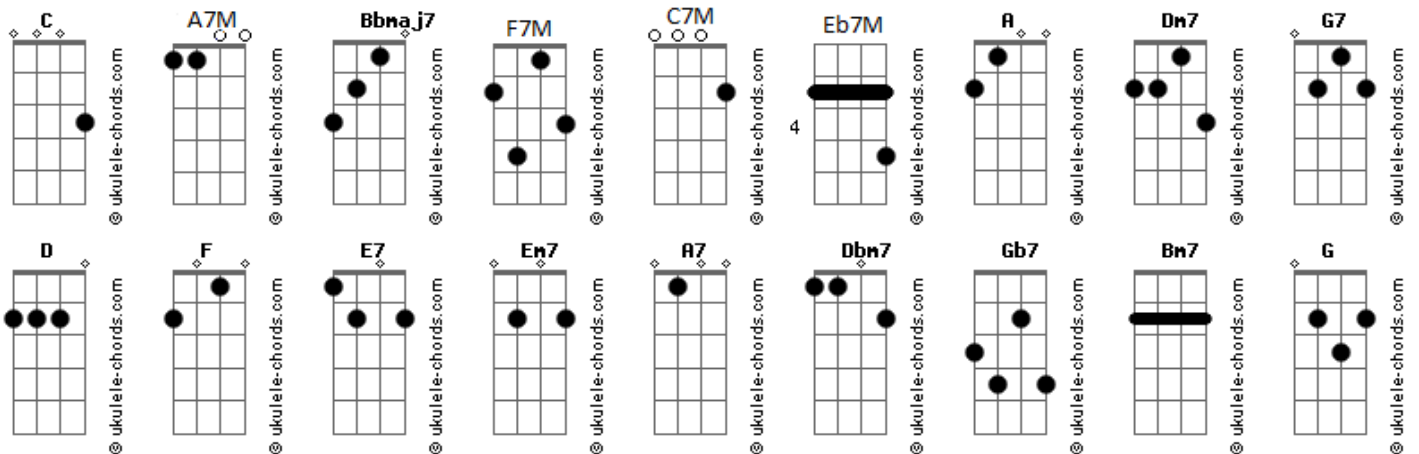

# Alberto Rosenblit - De Bem Com a Vida

tom:

Intro: A7M Bb7M A7M  
 Dm7 G7 C  
 F7M D A  
 A7M F

Os Mistérios de um grande amor  
 C7M E7 E7

Os segredos de uma paixão  
 A7M F7M

Devaneios de um sonhador  
 Em7 A7

Solitário navegador dos meus sentimentos  
 Dm7 Dbm7 Gb7

Caminhos de me encontrar  
 Bm7 E7 E7

Esquinas de me perder  
 F7M

No teu bem querer  
 F G

Incendiar o meu prazer  
 ( B )

F G7  
 A brisa, a bruma, a barra, um bar  
 C7M

( B )  
 F G7  
 A brisa, a bruma, a barra, um bar  
 C7M

Uma volta no Juá  
 Ab Bb7

A Gávia, a praia do Leblon  
 Eb7M C7

O prazer de apenas caminhar  
 Fm7 G7

A pedra, as asas a voar  
 Cm7

Sobre o azul do mar  
 Abm6

Bem devagar  
 Eb7M Ab  
 Viver no Rio é muito bom  
 F

Puro encanto, é arte, é quase um dom  
 ( C )

C7M F  
 Esse Rio do meu amor  
 C A7 A7

Corpo esguio, provocador  
 Dm7 F C A7 A7

Harmonia de uma canção do Tom  
 Dm7 F C A7 A7