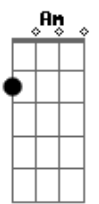

© ukulele-chords.com