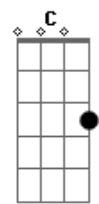

Alberto Merlo - De La Huella Larga

tom:

Gbm (forma dos acordes no tom de Em)

Capostrate na 2ª casa

[Primeira Parte]

Em Am
Voy llegando de vuelta
D7 G
Con un silbido entre los labios
Gb
A este pago que un día
B7 Em
Dejé por gusto de andar andando
Am
Parece que supiera
D7 G
De mis tristezas mi flete zaino
Gb
Que me espanta el silencio
B7 Em
Con la coscoja al ir llegando

D7
Una huella es recuerdo
C G
Y otra es olvido que duele tanto
Gb
Entre olvido y recuerdos
B7 Em
Los años lerdos fueron pasando

[Refrão]

D
¡Amhalaya! La vida
C G
Todas las cosas que me ha quitado
Gb
¿Quién pudiera de nuevo
B7 Em
Volver al tiempo que ya pasó?

© ukulele-chords.com

© ukulele-chords.com

Em Am D7 G
La-la-la-la-laira, la-ra-la-ra-lai-ra, la-ra-la-le-ro
Gb B7 Em
Una huella de penas, solo nos queda zaino a los dos

[Segunda Parte]

Em Am
Ya tan solo es tapera
D7 G
Lo que hace un tiempo fuera mi rancho
Gb
Hasta el humo del pucho
B7 Em
Noto en la vista que se ha ganado