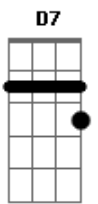

© ukulele-chords.com