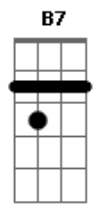

© ukulele-chords.com