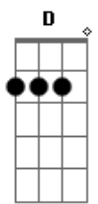

Alberto Merlo - De La Huella Larga

tom:

Gbm (forma dos acordes no tom de Em)

Capostrate na 2ª casa

[Primeira Parte]

Em Am
 Voy llegando de vuelta
 D7 G
 Con un silbido entre los labios
 Gb
 A este pago que un día
 B7 Em
 Dejé por gusto de andar andando
 Am
 Parece que supiera
 D7 G
 De mis tristezas mi flete zaino
 Gb
 Que me espanta el silencio
 B7 Em
 Con la coscoja al ir llegando

© ukulele-chords.com

© ukulele-chords.com

Em Am D7 G
 La-la-la-la-laira, la-ra-la-ra-lai-ra, la-ra-la-le-ro
 Gb B7 Em
 Una huella de penas, solo nos queda zaino a los dos

[Segunda Parte]

Em Am
 Ya tan solo es tapera
 D7 G
 Lo que hace un tiempo fuera mi rancho
 Gb
 Hasta el humo del pucho
 B7 Em
 Noto en la vista que se ha ganado