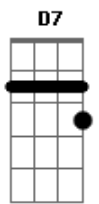

© ukulele-chords.com