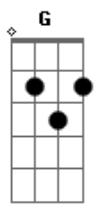

© ukulele-chords.com