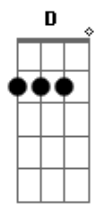

Alberto Merlo - De La Huella Larga

tom:

Gbm (forma dos acordes no tom de Em)

Capostrate na 2ª casa

[Primeira Parte]

Em Am
Voy llegando de vuelta
D7 G
Con un silbido entre los labios
Gb
A este pago que un día
B7 Em
Dejé por gusto de andar andando
Am
Parece que supiera
D7 G
De mis tristezas mi flete zaino
Gb
Que me espanta el silencio
B7 Em
Con la coscoja al ir llegando

© ukulele-chords.com

© ukulele-chords.com

Em Am D7 G
La-la-la-la-laira, la-ra-la-ra-lai-ra, la-ra-la-le-ro
Gb B7 Em
Una huella de penas, solo nos queda zaino a los dos

[Segunda Parte]

Em Am
Ya tan solo es tapera
D7 G
Lo que hace un tiempo fuera mi rancho
Gb
Hasta el humo del pucho
B7 Em
Noto en la vista que se ha ganado