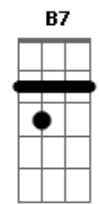

© ukulele-chords.com