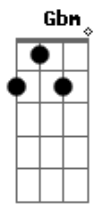

Alberto Merlo - De La Huella Larga

tom:

Gbm (forma dos acordes no tom de Em)

Capostrate na 2ª casa

[Primeira Parte]

Em Am
Voy llegando de vuelta
D7 G
Con un silbido entre los labios
Gb
A este pago que un día
B7 Em
Dejé por gusto de andar andando
Am
Parece que supiera
D7 G
De mis tristezas mi flete zaino
Gb
Que me espanta el silencio
B7 Em
Con la coscoja al ir llegando

D7
Una huella es recuerdo
C G
Y otra es olvido que duele tanto
Gb
Entre olvido y recuerdos
B7 Em
Los años lerdos fueron pasando

[Refrão]

D
¡Amhalaya! La vida
C G
Todas las cosas que me ha quitado
Gb
¿Quién pudiera de nuevo
B7 Em
Volver al tiempo que ya pasó?

Acordes

© ukulele-chords.com