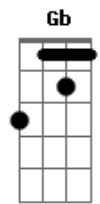

© ukulele-chords.com