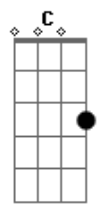

Alberto Merlo - De La Huella Larga

tom:

Gbm (forma dos acordes no tom de Em)

Capostrate na 2ª casa

[Primeira Parte]

Em Am
 Voy llegando de vuelta
 D7 G
 Con un silbido entre los labios
 Gb
 A este pago que un día
 B7 Em
 Dejé por gusto de andar andando
 Am
 Parece que supiera
 D7 G
 De mis tristezas mi flete zaino
 Gb
 Que me espanta el silencio
 B7 Em
 Con la coscoja al ir llegando

D7
 Una huella es recuerdo
 C G
 Y otra es olvido que duele tanto
 Gb
 Entre olvido y recuerdos
 B7 Em
 Los años lerdos fueron pasando

[Refrão]

D
 ¡Amhalaya! La vida
 C G
 Todas las cosas que me ha quitado
 Gb
 ¿Quién pudiera de nuevo
 B7 Em
 Volver al tiempo que ya pasó?

© ukulele-chords.com

© ukulele-chords.com

Em Am D7 G
 La-la-la-la-laira, la-ra-la-ra-lai-ra, la-ra-la-le-ro
 Gb B7 Em
 Una huella de penas, solo nos queda zaino a los dos

[Segunda Parte]

Em Am
 Ya tan solo es tapera
 D7 G
 Lo que hace un tiempo fuera mi rancho
 Gb
 Hasta el humo del pucho
 B7 Em
 Noto en la vista que se ha ganado