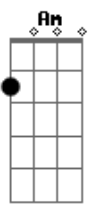

© ukulele-chords.com