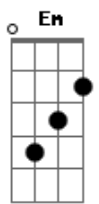

© ukulele-chords.com