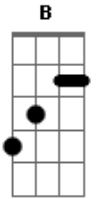

© ukulele-chords.com