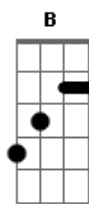

© ukulele-chords.com