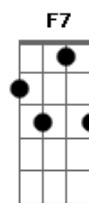

© ukulele-chords.com