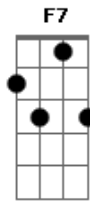

© ukulele-chords.com