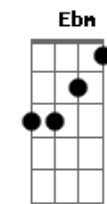

© ukulele-chords.com