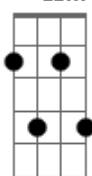

© ukulele-chords.com

Gbm7