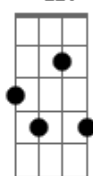

© ukulele-chords.com

Gb7