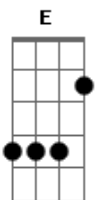

© ukulele-chords.com