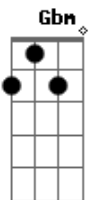

Alba Reche - Quimera

tom:

Intro: **A7M** **D7M** **G**

[Primeira Parte]

A7M **D7M**
 Desdibujo el aire, me he olvidado de querer
A7M
 Vuelvo a retorcerme en tu lado de la cama
D7M
 Por si apareces con mis llaves.

[Ponte]

Bm7
 Te imagino sin dormir
D7M
 Leyendo las paredes

Borrando nombres que no fui.

[Terceira Parte]

A7M
 Pensaba levantarme, hacerte un trono.
D7M
 Y quemarlo como a todos.
A7M
 Se me acaba la despedida
D7M
 Guardaste la paz en mi
A7M
 Me revienta el corazón

Gbm **E** **D** **E**
A7M **D7M** **A7M** **D7M**

Para ti, pa' quién si no...

(**D7M**)

Acordes

© ukulele-chords.com

© ukulele-chords.com

© ukulele-chords.com

© ukulele-chords.com