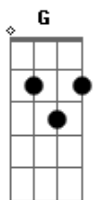

Alba Reche - Quimera

tom:

Intro: **A7M** **D7M** **G**

[Primeira Parte]

A7M **D7M**
 Desdibujo el aire, me he olvidado de querer
A7M
 Vuelvo a retorcerme en tu lado de la cama
D7M
 Por si apareces con mis llaves.

[Pré-Refrão]

Bm7
 Te imagino sin dormir
D7M
 Leyendo las paredes
 Borrando nombres que no fui

[Segunda Parte]

A7M
 Te busco en los affaires
D7M
 Como si fueras a volver
A7M
 Vuelvo a renombrarte

D7M
 En alguna hoja rota
 Desolvidando los dolores

[Ponte]

Bm7
 Te imagino sin dormir
D7M
 Leyendo las paredes

Borrando nombres que no fui.

[Terceira Parte]

A7M
 Pensaba levantarme, hacerte un trono.
D7M
 Y quemarlo como a todos.
A7M
 Se me acaba la despedida
D7M
 Guardaste la paz en mi
A7M
 Me revienta el corazón

Gbm **E** **D** **E**
A7M **D7M** **A7M** **D7M**

Para ti, pa' quién si no...

(**D7M**)

Acordes

© ukulele-chords.com

© ukulele-chords.com

© ukulele-chords.com

© ukulele-chords.com