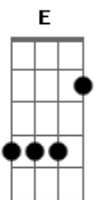

© ukulele-chords.com