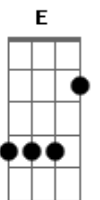

© ukulele-chords.com