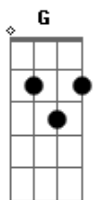

Alba Reche - Aura

tom:

Intro: **A7M** **D7M** **G**

{Primeira Parte}

A7M **D7M**
 Desdibujo el aire, me he olvidado de querer
A7M
 Vuelvo a retorcerme en tu lado de la cama
D7M
 Por si apareces con mis llaves.

[Pré-Refrão]

Bm7
 Te imagino sin dormir
D7M
 Leyendo las paredes
 Borrando nombres que no fui

[Segunda Parte]

A7M
 Te busco en los affaires
D7M
 Como si fueras a volver
A7M
 Vuelvo a renombrarte

D7M
 En alguna hoja rota
 Desolvidando los dolores

[Ponte]

Bm7
 Te imagino sin dormir
D7M
 Leyendo las paredes

Borrando nombres que no fui.

[Terceira Parte]

A7M
 Pensaba levantarme, hacerte un trono.
D7M
 Y quemarlo como a todos.
A7M
 Se me acaba la despedida
D7M
 Guardaste la paz en mi
A7M
 Me revienta el corazón

(**Gbm** **E** **D** **E**)
 (**A7M** **D7M** **A7M** **D7M**)

Para ti, pa' quién si no...

(**D7M**)

Acordes

© ukulele-chords.com

© ukulele-chords.com

© ukulele-chords.com

© ukulele-chords.com