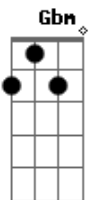

[Ponte]

Bm7
 Te imagino sin dormir
D7M
 Leyendo las paredes

Borrando nombres que no fui.

[Terceira Parte]

A7M
 Pensaba levantarme, hacerte un trono.
D7M
 Y quemarlo como a todos.
A7M
 Se me acaba la despedida
D7M
 Guardaste la paz en mi
A7M
 Me revienta el corazón

(**Gbm** **E** **D** **E**)
 (**A7M** **D7M** **A7M** **D7M**)

Para ti, pa' quién si no...

(**D7M**)

Acordes

© ukulele-chords.com

© ukulele-chords.com

© ukulele-chords.com

© ukulele-chords.com