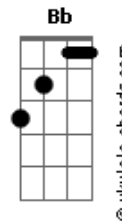

# Alana Roza - O Amor Não É Antigo

tom:

Intro: C G C G

[Primeira Parte]

C  
Você me disse que o amor é brega

G  
Que o melhor da vida é farrear

D  
Se você me desse alguma trégua

C  
Eu provaria pra você

Am  
Que o amor nao é antigo não

G  
É bom pro coração

Am  
Que o amor não é antigo não

Antigo não

G  
É bom pro coração

( D Am C G )  
( D Am C G )

[Refrão]

Dm  
Eu queria fazer poesia

**Acordes**

Bb F7  
Te pintar em cada outdoor

Am  
Cantar uma canção de amor

Dm  
Dançaríamos por toda a casa

Bb F7  
Eu seria um pessoa bem melhor

C  
Eu curaria a sua dor

( G D Am C G )  
( G D Am C G )

[Refrão]