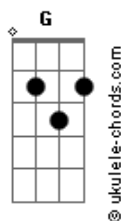

Alana Roza - Buteco Bem Na Cara

tom:

Db (forma dos acordes no tom de Bb)

Capostrate na 3ª casa
Intro: G Dadd9 G Dadd9

[Primeira Parte]

G Dadd9
Eu prometi que o litrão ia largar
G
Que o engradado de cerveja ia doar
Am
Que a minha vida dessa vez endireitava e o bafo de
Cm G
Cachaça ia parar de incomodar

[Refrão]

Aí me abre um buteco bem na cara, tocando
Dadd9
Um brega foda e promocao de cachaca
Am Cm
Aqueles moda de viola que o gargalo é quem consola
G
Bom pra se humilhar
Bem que eu queria te fazer uma surpresa
Dadd9
Contar pro terapeuta que tem suco nessa mesa
Am Cm
Mas o buteco da esquina, tá cheio de birita
G
E dá pra pendurar
Aí me abre um buteco bem na cara, tocando
Dadd9
Um brega foda e promocao de cachaça
Am Cm
Aqueles moda de viola que o gargalo é quem consola
G
Bom pra se humilhar
Bem que eu queria te fazer uma surpresa
Dadd9
Contar pro terapeuta que tem suco nessa mesa
Am Cm
Mas o buteco da esquina, tá cheio de birita
G
E dá pra pendurar

[Solo] Dadd9 Am Cm G

G Dadd9
Eu prometi que o litrão ia largar

Acordes

G
Que o engradado de cerveja ia doar
Am
Que a minha vida dessa vez endireitava e o bafo de
Cm G
Cachaça ia parar de incomodar

[Refrão]

Aí me abre um buteco bem na cara, tocando
Dadd9
Um brega foda e promocao de cachaca
Am Cm
Aqueles moda de viola que o gargalo é quem consola
G
Bom pra se humilhar
Bem que eu queria te fazer uma surpresa
Dadd9
Contar pro terapeuta que tem suco nessa mesa
Am Cm
Mas o buteco da esquina, tá cheio de birita
G
E dá pra pendurar
Aí me abre um buteco bem na cara, tocando
Dadd9
Um brega foda e promocao de cachaça
Am Cm
Aqueles moda de viola que o gargalo é quem consola
G
Bom pra se humilhar
Bem que eu queria te fazer uma surpresa
Dadd9
Contar pro terapeuta que tem suco nessa mesa
Am Cm
Mas o buteco da esquina, tá cheio de birita
G
E dá pra pendurar
Aí me abre um buteco bem na cara, tocando
Dadd9
Um brega foda e promoção de cachaca
Am Cm
Aqueles moda de viola que o gargalo é quem consola
G
Bom pra se humilhar
Bem que eu queria te fazer uma surpresa
Dadd9
Contar pro terapeuta que tem suco nessa mesa
Am Cm
Mas o buteco da esquina, tá cheio de birita
G
E dá pra pendurar