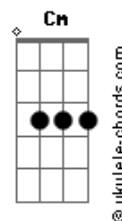

Alana Roza - Buteco Bem Na Cara

tom:

Db (forma dos acordes no tom de Bb)

Capostrate na 3ª casa
Intro: G Dadd9 G Dadd9

[Primeira Parte]

G Dadd9
Eu prometi que o litrão ia largar
G
Que o engradado de cerveja ia doar
Am
Que a minha vida dessa vez endireitava e o bafo de
Cm G
Cachaça ia parar de incomodar

[Refrão]

Aí me abre um buteco bem na cara, tocando
Dadd9
Um brega foda e promocao de cachaca
Am Cm
Aqueles moda de viola que o gargalo é quem consola
G
Bom pra se humilhar
Bem que eu queria te fazer uma surpresa
Dadd9
Contar pro terapeuta que tem suco nessa mesa
Am Cm
Mas o buteco da esquina, tá cheio de birita
G
E dá pra pendurar
Aí me abre um buteco bem na cara, tocando
Dadd9
Um brega foda e promocao de cachaça
Am Cm
Aqueles moda de viola que o gargalo é quem consola
G
Bom pra se humilhar
Bem que eu queria te fazer uma surpresa
Dadd9
Contar pro terapeuta que tem suco nessa mesa
Am Cm
Mas o buteco da esquina, tá cheio de birita
G
E dá pra pendurar

[Solo] Dadd9 Am Cm G

G Dadd9
Eu prometi que o litrão ia largar

Acordes

G
Que o engradado de cerveja ia doar
Am
Que a minha vida dessa vez endireitava e o bafo de
Cm G
Cachaça ia parar de incomodar

[Refrão]