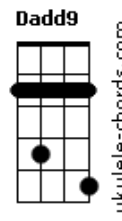

Alana Roza - Buteco Bem Na Cara

tom:

Db (forma dos acordes no tom de Bb)

Capostrate na 3ª casa
Intro: G Dadd9 G Dadd9

[Primeira Parte]

G Dadd9
Eu prometi que o litrão ia largar
G
Que o engradado de cerveja ia doar
Am
Que a minha vida dessa vez endireitava e o bafo de
Cm G
Cachaça ia parar de incomodar

[Refrão]

Aí me abre um buteco bem na cara, tocando
Dadd9
Um brega foda e promocao de cachaca
Am Cm
Aqueles moda de viola que o gargalo é quem consola
G
Bom pra se humilhar
Bem que eu queria te fazer uma surpresa
Dadd9
Contar pro terapeuta que tem suco nessa mesa
Am Cm
Mas o buteco da esquina, tá cheio de birita
G
E dá pra pendurar
Aí me abre um buteco bem na cara, tocando
Dadd9
Um brega foda e promocao de cachaça
Am Cm
Aqueles moda de viola que o gargalo é quem consola
G
Bom pra se humilhar
Bem que eu queria te fazer uma surpresa
Dadd9
Contar pro terapeuta que tem suco nessa mesa
Am Cm
Mas o buteco da esquina, tá cheio de birita
G
E dá pra pendurar

[Solo] Dadd9 Am Cm G

G Dadd9
Eu prometi que o litrão ia largar

Acordes

G
Que o engradado de cerveja ia doar
Am
Que a minha vida dessa vez endireitava e o bafo de
Cm G
Cachaça ia parar de incomodar

[Refrão]

Aí me abre um buteco bem na cara, tocando
Dadd9
Um brega foda e promocao de cachaca
Am Cm
Aqueles moda de viola que o gargalo é quem consola
G
Bom pra se humilhar
Bem que eu queria te fazer uma surpresa
Dadd9
Contar pro terapeuta que tem suco nessa mesa
Am Cm
Mas o buteco da esquina, tá cheio de birita
G
E dá pra pendurar
Aí me abre um buteco bem na cara, tocando
Dadd9
Um brega foda e promocao de cachaça
Am Cm
Aqueles moda de viola que o gargalo é quem consola
G
Bom pra se humilhar
Bem que eu queria te fazer uma surpresa
Dadd9
Contar pro terapeuta que tem suco nessa mesa
Am Cm
Mas o buteco da esquina, tá cheio de birita
G
E dá pra pendurar
Aí me abre um buteco bem na cara, tocando
Dadd9
Um brega foda e promoção de cachaca
Am Cm
Aqueles moda de viola que o gargalo é quem consola
G
Bom pra se humilhar
Bem que eu queria te fazer uma surpresa
Dadd9
Contar pro terapeuta que tem suco nessa mesa
Am Cm
Mas o buteco da esquina, tá cheio de birita
G
E dá pra pendurar