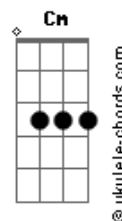

Alana Roza - Buteco Bem Na Cara

tom:

Db (forma dos acordes no tom de Bb)

Capostrate na 3ª casa
Intro: G Dadd9 G Dadd9

[Primeira Parte]

G Dadd9
Eu prometi que o litrão ia largar
G
Que o engradado de cerveja ia doar
Am
Que a minha vida dessa vez endireitava e o bafo de
Cm G
Cachaça ia parar de incomodar

[Refrão]

Aí me abre um buteco bem na cara, tocando
Dadd9
Um brega foda e promocao de cachaca
Am Cm
Aqueles moda de viola que o gargalo é quem consola
G
Bom pra se humilhar
Bem que eu queria te fazer uma surpresa
Dadd9
Contar pro terapeuta que tem suco nessa mesa
Am Cm
Mas o buteco da esquina, tá cheio de birita
G
E dá pra pendurar
Aí me abre um buteco bem na cara, tocando
Dadd9
Um brega foda e promocao de cachaça
Am Cm
Aqueles moda de viola que o gargalo é quem consola
G
Bom pra se humilhar
Bem que eu queria te fazer uma surpresa
Dadd9
Contar pro terapeuta que tem suco nessa mesa
Am Cm
Mas o buteco da esquina, tá cheio de birita
G
E dá pra pendurar

[Solo] Dadd9 Am Cm G

G Dadd9
Eu prometi que o litrão ia largar

Acordes

G
Que o engradado de cerveja ia doar
Am
Que a minha vida dessa vez endireitava e o bafo de
Cm G
Cachaça ia parar de incomodar

[Refrão]

Aí me abre um buteco bem na cara, tocando
Dadd9
Um brega foda e promocao de cachaca
Am Cm
Aqueles moda de viola que o gargalo é quem consola
G
Bom pra se humilhar
Bem que eu queria te fazer uma surpresa
Dadd9
Contar pro terapeuta que tem suco nessa mesa
Am Cm
Mas o buteco da esquina, tá cheio de birita
G
E dá pra pendurar
Aí me abre um buteco bem na cara, tocando
Dadd9
Um brega foda e promocao de cachaça
Am Cm
Aqueles moda de viola que o gargalo é quem consola
G
Bom pra se humilhar
Bem que eu queria te fazer uma surpresa
Dadd9
Contar pro terapeuta que tem suco nessa mesa
Am Cm
Mas o buteco da esquina, tá cheio de birita
G
E dá pra pendurar
Aí me abre um buteco bem na cara, tocando
Dadd9
Um brega foda e promoção de cachaca
Am Cm
Aqueles moda de viola que o gargalo é quem consola
G
Bom pra se humilhar
Bem que eu queria te fazer uma surpresa
Dadd9
Contar pro terapeuta que tem suco nessa mesa
Am Cm
Mas o buteco da esquina, tá cheio de birita
G
E dá pra pendurar