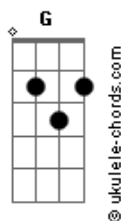

Alana Roza - Buteco Bem Na Cara

tom:

Db (forma dos acordes no tom de Bb)

Capostrate na 3ª casa
Intro: G Dadd9 G Dadd9

[Primeira Parte]

G Dadd9
Eu prometi que o litrão ia largar
G
Que o engradado de cerveja ia doar
Am
Que a minha vida dessa vez endireitava e o bafo de
Cm G
Cachaça ia parar de incomodar

[Refrão]

Aí me abre um buteco bem na cara, tocando
Dadd9
Um brega foda e promocao de cachaca
Am Cm
Aqueles moda de viola que o gargalo é quem consola
G
Bom pra se humilhar
Bem que eu queria te fazer uma surpresa
Dadd9
Contar pro terapeuta que tem suco nessa mesa
Am Cm
Mas o buteco da esquina, tá cheio de birita
G
E dá pra pendurar
Aí me abre um buteco bem na cara, tocando
Dadd9
Um brega foda e promocao de cachaça
Am Cm
Aqueles moda de viola que o gargalo é quem consola
G
Bom pra se humilhar
Bem que eu queria te fazer uma surpresa
Dadd9
Contar pro terapeuta que tem suco nessa mesa
Am Cm
Mas o buteco da esquina, tá cheio de birita
G
E dá pra pendurar

[Solo] Dadd9 Am Cm G

G Dadd9
Eu prometi que o litrão ia largar

Acordes

G
Que o engradado de cerveja ia doar
Am
Que a minha vida dessa vez endireitava e o bafo de
Cm G
Cachaça ia parar de incomodar

[Refrão]