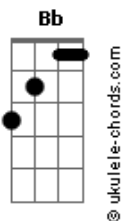

Alana Roza - Buteco Bem Na Cara

tom:

Db (forma dos acordes no tom de Bb)

Capostrate na 3ª casa
Intro: G Dadd9 G Dadd9

[Primeira Parte]

G Dadd9
Eu prometi que o litrão ia largar
G
Que o engradado de cerveja ia doar
Am
Que a minha vida dessa vez endireitava e o bafo de
Cm G
Cachaça ia parar de incomodar

[Refrão]

Aí me abre um buteco bem na cara, tocando
Dadd9
Um brega foda e promocao de cachaca
Am Cm
Aqueles moda de viola que o gargalo é quem consola
G
Bom pra se humilhar
Bem que eu queria te fazer uma surpresa
Dadd9
Contar pro terapeuta que tem suco nessa mesa
Am Cm
Mas o buteco da esquina, tá cheio de birita
G
E dá pra pendurar
Aí me abre um buteco bem na cara, tocando
Dadd9
Um brega foda e promocao de cachaça
Am Cm
Aqueles moda de viola que o gargalo é quem consola
G
Bom pra se humilhar
Bem que eu queria te fazer uma surpresa
Dadd9
Contar pro terapeuta que tem suco nessa mesa
Am Cm
Mas o buteco da esquina, tá cheio de birita
G
E dá pra pendurar

[Solo] Dadd9 Am Cm G

G Dadd9
Eu prometi que o litrão ia largar

Acordes

G
Que o engradado de cerveja ia doar
Am
Que a minha vida dessa vez endireitava e o bafo de
Cm G
Cachaça ia parar de incomodar

[Refrão]

Aí me abre um buteco bem na cara, tocando
Dadd9
Um brega foda e promocao de cachaca
Am Cm
Aqueles moda de viola que o gargalo é quem consola
G
Bom pra se humilhar
Bem que eu queria te fazer uma surpresa
Dadd9
Contar pro terapeuta que tem suco nessa mesa
Am Cm
Mas o buteco da esquina, tá cheio de birita
G
E dá pra pendurar
Aí me abre um buteco bem na cara, tocando
Dadd9
Um brega foda e promocao de cachaça
Am Cm
Aqueles moda de viola que o gargalo é quem consola
G
Bom pra se humilhar
Bem que eu queria te fazer uma surpresa
Dadd9
Contar pro terapeuta que tem suco nessa mesa
Am Cm
Mas o buteco da esquina, tá cheio de birita
G
E dá pra pendurar
Aí me abre um buteco bem na cara, tocando
Dadd9
Um brega foda e promoção de cachaca
Am Cm
Aqueles moda de viola que o gargalo é quem consola
G
Bom pra se humilhar
Bem que eu queria te fazer uma surpresa
Dadd9
Contar pro terapeuta que tem suco nessa mesa
Am Cm
Mas o buteco da esquina, tá cheio de birita
G
E dá pra pendurar