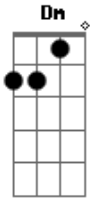

© ukulele-chords.com