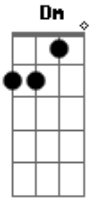

© ukulele-chords.com