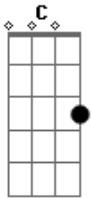

Alana e Malu - Amizade Colorida

tom:

Intro: C Am C Am
C Am C Am

C
Eu sou amiga colorida
Am
De uma menina linda
C
Eu sou amiga colorida
Am
De uma menina linda
C
Eu sem ela sou campo sem boiada
Am
Eu sem ela sou bota sem espora
Dm G
Eu sem você sou viola sem corda
C
O céu azul toques de branco
Am G
E os passarinhos em todo canto
C

O céu azul toques de branco
Am G
E os passarinhos em todo canto
C G
Olha pra direita e vê um porta retrato
Am C
A gente e amiga e nunca vai ser cancelada
C Am
O sol raiando nos se levantando
C
E se arrumando
C
Olha para as estrelas
Am C
E vê o nosso nome marcado
Dm
Olha para as estrelas e vê
C Am
O nosso nome marcado lá
[Solo] C Am C Am
C Am C Am

Acordes

© ukulele-chords.com