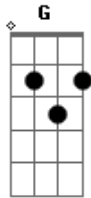

© ukulele-chords.com