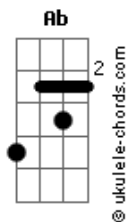

A.L.A.N.A - Deixo Você Ir

tom:

Ab (forma dos acordes no tom de G)

Capostrate na 1ª casa

Intro: G C G C

[Primeira Parte]

G
Eu sei que é tarde, 11 horas e a garoa incomoda o frio C
congela até a alma, mas eu não vou ficar calada
G Parei em frente a sua casa pra lhe dizer umas
C Verdades, voltar o tempo na sacada, quando era sua namorada
G Agora eu sei do que um erro é capaz C
G Agora eu sei que o tempo não volta atrás C
G Eu deixo você ir, mas com você eu queria estar
G Já sei que vai partir e o relógio não mudará

[Pré-Refrão]

Am
Por que os ponteiros não voltam mais, não voltam mais

Acordes

Atrás

Am
Os ponteiros não voltam mais, não voltam mais atrás Em

[Solo] G C

[Refrão]

G
Agora eu sei do que um erro é capaz C
G Agora eu sei que o tempo não volta atrás C
G Eu deixo você ir, mas com você eu queria estar C
G Já sei que vai partir e o relógio não mudará C
Am Por que os ponteiros não voltam mais, não voltam mais G
Atrás

Am
Os ponteiros não voltam mais, não voltam mais atrás Em

[Final]

G C G
Agora eu sei