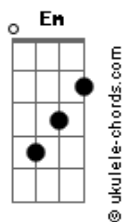

# A.L.A.N.A - Deixo Você Ir

tom:

Ab (forma dos acordes no tom de G )

Capostrate na 1ª casa

Intro: G C G C

[Primeira Parte]

G  
 Eu sei que é tarde, 11 horas e a garoa incomoda o frio C  
 congela até a alma, mas eu não vou ficar calada  
G Parei em frente a sua casa pra lhe dizer umas  
C Verdades, voltar o tempo na sacada, quando era sua namorada  
G Agora eu sei do que um erro é capaz C  
G Agora eu sei que o tempo não volta atrás C  
G Eu deixo você ir, mas com você eu queria estar  
G Já sei que vai partir e o relógio não mudará

## Acordes

Atrás

Am  
 Os ponteiros não voltam mais, não voltam mais atrás Em

[Solo] G C

[Refrão]

G  
 Agora eu sei do que um erro é capaz C  
G Agora eu sei que o tempo não volta atrás C  
G Eu deixo você ir, mas com você eu queria estar C  
G Já sei que vai partir e o relógio não mudará C  
Am Por que os ponteiros não voltam mais, não voltam mais G  
 Atrás