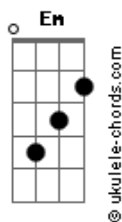

A.L.A.N.A - Deixo Você Ir

tom:

Ab (forma dos acordes no tom de G)

Capostrate na 1ª casa

Intro: G C G C

[Primeira Parte]

G
 Eu sei que é tarde, 11 horas e a garoa incomoda o frio C
 congela até a alma, mas eu não vou ficar calada
G Parei em frente a sua casa pra lhe dizer umas
C Verdades, voltar o tempo na sacada, quando era sua namorada
G Agora eu sei do que um erro é capaz C
G Agora eu sei que o tempo não volta atrás C
G Eu deixo você ir, mas com você eu queria estar
G Já sei que vai partir e o relógio não mudará

[Pré-Refrão]

Am
 Por que os ponteiros não voltam mais, não voltam mais

Acordes

Atrás

Am
 Os ponteiros não voltam mais, não voltam mais atrás Em

[Solo] G C

[Refrão]

G
 Agora eu sei do que um erro é capaz C
G Agora eu sei que o tempo não volta atrás C
G Eu deixo você ir, mas com você eu queria estar C
G Já sei que vai partir e o relógio não mudará C
Am Por que os ponteiros não voltam mais, não voltam mais G
 Atrás