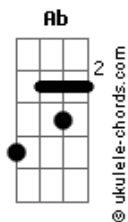

A.L.A.N.A - Deixo Você Ir

tom:

Ab (forma dos acordes no tom de G)

Capostrate na 1ª casa

Intro: G C G C

[Primeira Parte]

G
 Eu sei que é tarde, 11 horas e a garoa incomoda o frio C
 congela até a alma, mas eu não vou ficar calada
G Parei em frente a sua casa pra lhe dizer umas
C Verdades, voltar o tempo na sacada, quando era sua namorada
G Agora eu sei do que um erro é capaz C
G Agora eu sei que o tempo não volta atrás C
G Eu deixo você ir, mas com você eu queria estar
G Já sei que vai partir e o relógio não mudará

[Pré-Refrão]

Am
 Por que os ponteiros não voltam mais, não voltam mais

Acordes

Atrás

Am
 Os ponteiros não voltam mais, não voltam mais atrás Em

[Solo] G C

[Refrão]

G
 Agora eu sei do que um erro é capaz C
G Agora eu sei que o tempo não volta atrás C
G Eu deixo você ir, mas com você eu queria estar C
G Já sei que vai partir e o relógio não mudará C
Am Por que os ponteiros não voltam mais, não voltam mais G
 Atrás