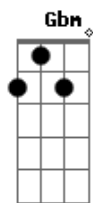

Alan Roberto - Quem é Ela

Tom: **B**
Intro: **Abm Dbm Gb Ebm Gb Abm**

Refrão:

Abm Dbm Gb Ebm Gb Abm
Quando ela passa todo mundo se pergunta quem é ela ?
Abm Dbm Gb Ebm Gb Abm Dbm
Menina dos olhos de Deeeeus elaaa é menina de atitude
Dbm Gb
Ebm
Com muito flow e com muita virtude ela tem o brilho no olhar
Ebm Gb Abm
Que vai te hipnotizar

Segunda Parte:

Abm Dbm
o sonho dela é construir uma família
Gb Ebm Gb Abm Dbm
ter dois filhos e ter uma filha ela é demais não é qualquer um
Gbm Ebm Gbm Ebm Gbm Abm Dbm
que conquista tem que saber chegar pra não ser só mais um na fila

Ultima Parte:

Ebm Gb Abm Dbm Gb
Elaaaa éeh, éehh éehh
Ebm Gb Abm
Elaaaa éehh
Abm
Menina de atitude

Acordes

© ukulele-chords.com

© ukulele-chords.com

© ukulele-chords.com

© ukulele-chords.com

© ukulele-chords.com