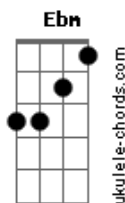

Alan Roberto - Quem é Ela

Tom: **B**
Intro: **Abm Dbm Gb Ebm Gb Abm**

Refrão:

Abm Dbm Gb Ebm Gb Abm
Quando ela passa todo mundo se pergunta quem é ela ?
Abm Dbm Gb Ebm Gb Abm Dbm
Menina dos olhos de Deeeeus elaaa é menina de atitude
Dbm Gb
Ebm
Com muito flow e com muita virtude ela tem o brilho no olhar
Ebm Gb Abm
Que vai te hipnotizar

Segunda Parte:

Abm Dbm
o sonho dela é construir uma família
Gb Ebm Gb Abm Dbm
ter dois filhos e ter uma filha ela é demais não é qualquer um
Gbm Ebm Gbm Ebm Gbm Abm Dbm
que conquista tem que saber chegar pra não ser só mais um na fila

Ultima Parte:

Ebm Gb Abm Dbm Gb
Elaaaa éeh, éehh éehh
Ebm Gb Abm
Elaaaa éehh
Abm
Menina de atitude

Acordes

© ukulele-chords.com

© ukulele-chords.com

© ukulele-chords.com

© ukulele-chords.com

© ukulele-chords.com