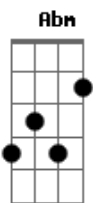

Alan Roberto - Quem é Ela

Tom: **B**
Intro: **Abm Dbm Gb Ebm Gb Abm**

Refrão:

Abm Dbm Gb Ebm Gb Abm
Quando ela passa todo mundo se pergunta quem é ela ?
Abm Dbm Gb Ebm Gb Abm Dbm
Menina dos olhos de Deeeeus elaaa é menina de atitude
Dbm Gb
Ebm
Com muito flow e com muita virtude ela tem o brilho no olhar
Ebm Gb Abm
Que vai te hipnotizar

Segunda Parte:

Abm Dbm
o sonho dela é construir uma família
Gb Ebm Gb Abm Dbm
ter dois filhos e ter uma filha ela é demais não é qualquer um
Gbm Ebm Gbm Ebm Gbm Abm Dbm
que conquista tem que saber chegar pra não ser só mais um na fila

Ultima Parte:

Ebm Gb Abm Dbm Gb
Elaaaa éeh, éehh éehh
Ebm Gb Abm
Elaaaa éehh
Abm
Menina de atitude

Acordes

© ukulele-chords.com

© ukulele-chords.com

© ukulele-chords.com

© ukulele-chords.com

© ukulele-chords.com