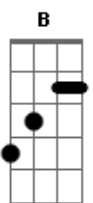

Alan Roberto - Quem é Ela

Tom: **B**
Intro: **Abm Dbm Gb Ebm Gb Abm**

Refrão:

Abm Dbm Gb Ebm Gb Abm
Quando ela passa todo mundo se pergunta quem é ela ?
Abm Dbm Gb Ebm Gb Abm Dbm
Menina dos olhos de Deeeeus elaaa é menina de atitude
Dbm Gb
Ebm
Com muito flow e com muita virtude ela tem o brilho no olhar
Ebm Gb Abm
Que vai te hipnotizar

Segunda Parte:

Abm Dbm
o sonho dela é construir uma família
Gb Ebm Gb Abm Dbm
ter dois filhos e ter uma filha ela é demais não é qualquer um
Gbm Ebm Gbm Ebm Gbm Abm Dbm
que conquista tem que saber chegar pra não ser só mais um na fila

Ultima Parte:

Ebm Gb Abm Dbm Gb
Elaaaa éeh, éehh éehh
Ebm Gb Abm
Elaaaa éehh
Abm
Menina de atitude

Acordes

© ukulele-chords.com

© ukulele-chords.com

© ukulele-chords.com

© ukulele-chords.com

© ukulele-chords.com