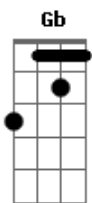

Alan Roberto - Quem é Ela

Tom: **B**
Intro: **Abm Dbm Gb Ebm Gb Abm**

Refrão:

Abm Dbm Gb Ebm Gb Abm
Quando ela passa todo mundo se pergunta quem é ela ?
Abm Dbm Gb Ebm Gb Abm Dbm
Menina dos olhos de Deeeeus elaaa é menina de atitude
Dbm Gb
Ebm
Com muito flow e com muita virtude ela tem o brilho no olhar
Ebm Gb Abm
Que vai te hipnotizar

Segunda Parte:

Abm Dbm
o sonho dela é construir uma família
Gb Ebm Gb Abm Dbm
ter dois filhos e ter uma filha ela é demais não é qualquer um
Gbm Ebm Gbm Ebm Gbm Abm Dbm
que conquista tem que saber chegar pra não ser só mais um na fila

Ultima Parte:

Ebm Gb Abm Dbm Gb
Elaaaa éeh, éehh éehh
Ebm Gb Abm
Elaaaa éehh
Abm
Menina de atitude

Acordes

© ukulele-chords.com

© ukulele-chords.com

© ukulele-chords.com

© ukulele-chords.com

© ukulele-chords.com