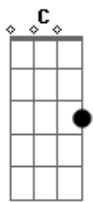

Alan Rezende - Saudade

tom:

C

Intro: Am F C G

[Primeira Parte]

Am

Quando estou à sua frente

F

Quero estar ao seu lado

C

Quando estou ao seu lado

G

Não quero olhar para trás

Am

Quando olho para trás

F

Vejo que devo seguir em frente

C

Com você ao meu lado

G

E eu ao seu redor!

C G

Saudade!

[Pré-Refrão]

Am

Volta e meia

F

Eu volto ao que

Acordes

© ukulele-chords.com