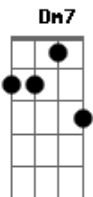

Alan Rezende - Saudade

tom:

C

Intro: Am F C G

[Primeira Parte]

Am
Quando estou à sua frente
F
Quero estar ao seu lado
C
Quando estou ao seu lado
G
Não quero olhar para trás

Am
Quando olho para trás
F
Vejo que devo seguir em frente
C
Com você ao meu lado
G
E eu ao seu redor!
C G
Saudade!

[Pré-Refrão]

Am
Volta e meia
F
Eu volto ao que

Acordes

© ukulele-chords.com

© ukulele-chords.com

© ukulele-chords.com

© ukulele-chords.com

© ukulele-chords.com

Dm7

Me faz dar Meia volta!

G

Saudade

[Refrão Final]

Am
Em quantos encontros
F
Encontras encantos?
C
E quanto teu pranto
G
Esconde teu canto?

Am
E quantos enganos
F
Escondes em cantos?
C
Enquanto tuas cores
G
Escrevem em branco?
C G
Saudade!