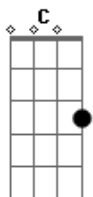

Alan Rezende - Saudade

tom:

C

Intro: Am F C G

[Primeira Parte]

Am
Quando estou à sua frente
F
Quero estar ao seu lado
C
Quando estou ao seu lado
G
Não quero olhar para trás

Am
Quando olho para trás
F
Vejo que devo seguir em frente
C
Com você ao meu lado
G
E eu ao seu redor!
C G
Saudade!

[Pré-Refrão]

Am
Volta e meia
F
Eu volto ao que

Acordes

© ukulele-chords.com

© ukulele-chords.com

© ukulele-chords.com

© ukulele-chords.com

© ukulele-chords.com