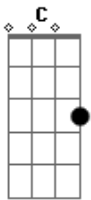

Alan Rezende - Saudade

tom:

C

Intro: Am F C G

[Primeira Parte]

Am

Quando estou à sua frente

F

Quero estar ao seu lado

C

Quando estou ao seu lado

G

Não quero olhar para trás

Am

Quando olho para trás

F

Vejo que devo seguir em frente

C

Com você ao meu lado

G

E eu ao seu redor!

C G
Saudade!

[Pré-Refrão]

Am

Volta e meia

F

Eu volto ao que

Acordes

© ukulele-chords.com