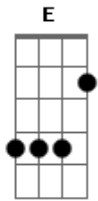

Alan Rezende - Lembrei de Você

tom:

Intro: E B E A
E B E A

[Primeira Parte]

E B
A vida é uma coleção de saudades
E A
E o que posso dizer?
E B
Mexendo na minha coleção
E A
Hoje eu me lembrei de você!

[Refrão]

E B
Vou passear por mim
E A
Até eu conseguir esquecer
E B E A
O caminho até você!

E B
Vou passear por mim
E A
Até eu conseguir esquecer
E B E A
O caminho até você!

Acordes

© ukulele-chords.com

© ukulele-chords.com

© ukulele-chords.com

[Ponte]

E B
Você mora na esquina
E A
Das coisas que desejo
E B
E até que eu me esqueça
E A
De meus passos no chão
E B
Não importa por onde eu passe
E A
Eu sempre te verei, Lá

[Refrão]