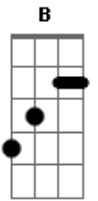

Alan Rezende - Lembrei de Você

tom:

Intro: E B E A
E B E A

[Primeira Parte]

E B
A vida é uma coleção de saudades
E A
E o que posso dizer?
E B
Mexendo na minha coleção
E A
Hoje eu me lembrei de você!

[Refrão]

E B
Vou passear por mim
E A
Até eu conseguir esquecer
E B E A
O caminho até você!

E B
Vou passear por mim
E A
Até eu conseguir esquecer
E B E A
O caminho até você!

Acordes

© ukulele-chords.com

© ukulele-chords.com

© ukulele-chords.com

[Ponte]

E B
Você mora na esquina
E A
Das coisas que desejo
E B
E até que eu me esqueça
E A
De meus passos no chão
E B
Não importa por onde eu passe
E A
Eu sempre te verei, Lá

[Refrão]