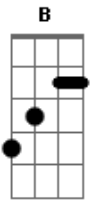

# Alan Rezende - Lembrei de Você

tom:

Intro: E B E A  
E B E A

[Primeira Parte]

E B  
A vida é uma coleção de saudades  
E A  
E o que posso dizer?  
E B  
Mexendo na minha coleção  
E A  
Hoje eu me lembrei de você!

[Refrão]

E B  
Vou passear por mim  
E A  
Até eu conseguir esquecer  
E B E A  
O caminho até você!

E B  
Vou passear por mim  
E A  
Até eu conseguir esquecer  
E B E A  
O caminho até você!

## Acordes

© ukulele-chords.com

© ukulele-chords.com

© ukulele-chords.com

[Ponte]

E B  
Você mora na esquina  
E A  
Das coisas que desejo  
E B  
E até que eu me esqueça  
E A  
De meus passos no chão  
E B  
Não importa por onde eu passe  
E A  
Eu sempre te verei, Lá