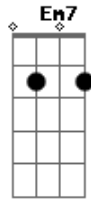

© ukulele-chords.com