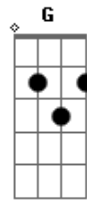

© ukulele-chords.com

Gm Bb
Estou aqui pra te ajudar

F
Não se entregue à morte
Am
Não se entregue à dor
Gm Bb
Estou contigo para sempre

C
Pois te amo
F
Não se entregue à morte

Am
Não se entregue à dor
Gm Bb
Estou contigo para sempre
C
Pois te amo

Dm
Eu sou seu Senhor

(F Am Bb Dm)
(F Am G)

Bb C
O choro dura uma noite
Dm Gm C
Mas a alegria vem pela manhã