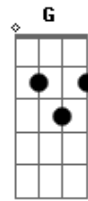

Alan Lopes (AL) - Não Se Entregue

tom:

Intro: Dm F Am Gm

Dm
Abra o seus olhos
F
Estou aqui
Am Bb
Eu sempre estive ao seu lado

Dm
Não se entristeça
F
Eu sou a luz
Am Bb
Sou seu caminho, melhor amigo

Eu sou Jesus

© ukulele-chords.com

© ukulele-chords.com

© ukulele-chords.com

© ukulele-chords.com

© ukulele-chords.com

Gm Bb
Estou aqui pra te ajudar

F
Não se entregue à morte
Am
Não se entregue à dor
Gm Bb
Estou contigo para sempre