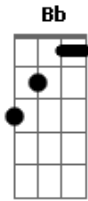

© ukulele-chords.com