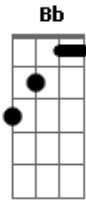

© ukulele-chords.com