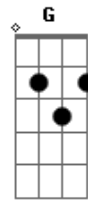

© ukulele-chords.com

Gm Bb
Estou aqui pra te ajudar

F
Não se entregue à morte
Am
Não se entregue à dor
Gm Bb
Estou contigo para sempre

C
Pois te amo
F
Não se entregue à morte

Am
Não se entregue à dor
Gm Bb
Estou contigo para sempre

C
Pois te amo
Dm
Eu sou seu Senhor

(F Am Bb Dm)
(F Am G)

Bb C
O choro dura uma noite
Dm Gm C
Mas a alegria vem pela manhã