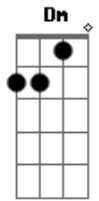

Alan Lopes (AL) - Não Se Entregue

tom:

Intro: Dm F Am Gm

Dm
Abra o seus olhos
F
Estou aqui
Am Bb
Eu sempre estive ao seu lado

Dm
Não se entristeça
F
Eu sou a luz
Am Bb
Sou seu caminho, melhor amigo

Eu sou Jesus

Gm Am
Não deixe a escuridão
Bb

Domar o seu coração

Gm Am Bb
Estou aqui pra te tirar dessa solidão

Am Am
Não desista de caminhar
Bb C
Pois tu vencerá

Acordes

© ukulele-chords.com