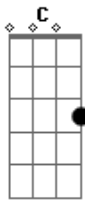

© ukulele-chords.com