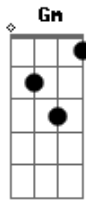

Alan Lopes (AL) - Não Se Entregue

tom:

Intro: Dm F Am Gm

Dm
Abra o seus olhos
F
Estou aqui
Am Bb
Eu sempre estive ao seu lado

Dm
Não se entristeça
F
Eu sou a luz
Am Bb
Sou seu caminho, melhor amigo

Eu sou Jesus

Gm Am
Não deixe a escuridão
Bb

Domar o seu coração

Gm Am Bb
Estou aqui pra te tirar dessa solidão

Am Am
Não desista de caminhar
Bb C
Pois tu vencerá

Acordes

© ukulele-chords.com

© ukulele-chords.com

© ukulele-chords.com