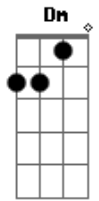

Alan Lopes (AL) - Não Se Entregue

tom:

Intro: Dm F Am Gm

Dm
Abra o seus olhos
F
Estou aqui
Am Bb
Eu sempre estive ao seu lado

Dm
Não se entristeça
F
Eu sou a luz
Am Bb
Sou seu caminho, melhor amigo

Eu sou Jesus

Gm Am
Não deixe a escuridão
Bb

Domar o seu coração

Gm Am Bb
Estou aqui pra te tirar dessa solidão

Am Am
Não desista de caminhar
Bb C

Pois tu vencerá

Acordes

© ukulele-chords.com

© ukulele-chords.com