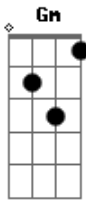

© ukulele-chords.com