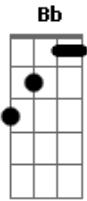

Alan Jackson - Wherever He Leads I'll Go

Tom: F
Intro: F C7 F

F C7 F Bb F G7 C
Oh, toma a cruz e segue-me! Jesus me disse assim
F F7 Bb Db7 F F7 Dm Bb F C7 F
Pra te salvar, na cruz morri; en trega-te hoje a mim

C7 F Bb F C7 G7 C7
Por onde me conduzir, por onde me conduzir
F F7 Bb Db7 F A Dm Bb F C7 F
A Cristo, meu mestre, irei seguir, por onde me conduzir

F C7 F Bb F G7 C
Bem perto, ao lado de Jesus, desejo aqui seguir
F F7 Bb Db7 F F7 Dm Bb F C7 F
Andando sempre em sua luz, por onde me conduzir

C7 F Bb F C7 G7 C7
Por onde me conduzir, por onde me conduzir
F F7 Bb Db7 F A Dm Bb F C7 F

A Cristo, meu mestre, irei seguir, por onde me conduzir

F C7 F Bb F G7 C
Em sombra ou sol, na paz, na dor, a Cristo irei servir
F F7 Bb Db7 F F7 Dm Bb F C7 F
Em terra ou mar se ja onde for, por onde me conduzir

C7 F Bb F C7 G7 C7
Por onde me conduzir, por onde me conduzir
F F7 Bb Db7 F A Dm Bb F C7 F
A Cristo, meu mestre, irei seguir, por onde me conduzir

F C7 F Bb F G7 C
Meu ser e meu louvor darei a quem me quis remir
F F7 Bb Db7 F F7 Dm Bb F C7 F
A Cristo o mestre seguirei por onde me conduzir

C7 F Bb F C7 G7 C7
Por onde me conduzir, por onde me conduzir
F F7 Bb Db7 F A Dm Bb F C7 F
A Cristo, meu mestre, irei seguir, por onde me conduzir

Acordes