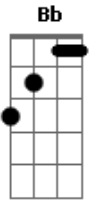

Alan Jackson - Wherever He Leads I'll Go

Tom: F
Intro: F C7 F

F C7 F Bb F G7 C
Oh, toma a cruz e segue-me! Jesus me disse assim
F F7 Bb Db7 F F7 Dm Bb F C7 F
Pra te salvar, na cruz morri; en trega-te hoje a mim

C7 F Bb F C7 G7 C7
Por onde me conduzir, por onde me conduzir
F F7 Bb Db7 F A Dm Bb F C7 F
A Cristo, meu mestre, irei seguir, por onde me conduzir

F C7 F Bb F G7 C
Bem perto, ao lado de Jesus, desejo aqui seguir
F F7 Bb Db7 F F7 Dm Bb F C7 F
Andando sempre em sua luz, por onde me conduzir

C7 F Bb F C7 G7 C7
Por onde me conduzir, por onde me conduzir
F F7 Bb Db7 F A Dm Bb F C7 F

A Cristo, meu mestre, irei seguir, por onde me conduzir

F C7 F Bb F G7 C
Em sombra ou sol, na paz, na dor, a Cristo irei servir
F F7 Bb Db7 F F7 Dm Bb F C7 F
Em terra ou mar se ja onde for, por onde me conduzir

C7 F Bb F C7 G7 C7
Por onde me conduzir, por onde me conduzir
F F7 Bb Db7 F A Dm Bb F C7 F
A Cristo, meu mestre, irei seguir, por onde me conduzir

F C7 F Bb F G7 C
Meu ser e meu louvor darei a quem me quis remir
F F7 Bb Db7 F F7 Dm Bb F C7 F
A Cristo o mestre seguirei por onde me conduzir

C7 F Bb F C7 G7 C7
Por onde me conduzir, por onde me conduzir
F F7 Bb Db7 F A Dm Bb F C7 F
A Cristo, meu mestre, irei seguir, por onde me conduzir

Acordes

© ukulele-chords.com