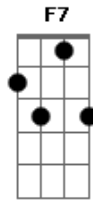

© ukulele-chords.com