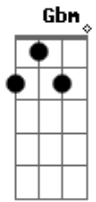

© ukulele-chords.com