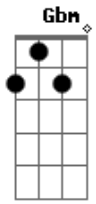

© ukulele-chords.com