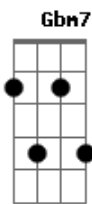

Alan Bernardes - Nostalgia

Tom: Eb

Mesmo que eu pareça um bobo

Mesmo que eu nao seja nada

Mesmo que eu nao use marca

Meu chevette vai pra estrada

Pois eu gosto da vitrola, o preto e branco o antigo me fascina

Prefiro a Nostalgia e a calma do verde e o azul (Nostalgico na areia observando este céu azul)

Acordes

© ukulele-chords.com

© ukulele-chords.com

© ukulele-chords.com

© ukulele-chords.com

© ukulele-chords.com