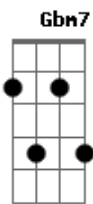

© ukulele-chords.com