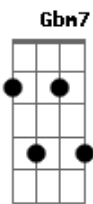

Alan Bernardes - Nostalgia

Tom: Eb

Mesmo que eu pareça um bobo

Mesmo que eu não seja nada

Mesmo que eu não use marca

Meu chevette vai pra estrada

Pois eu gosto da vitrola, o preto e branco o antigo me fascina

Prefiro a Nostalgia e a calma do verde e o azul (Nostalgico na areia observando este céu azul)

Acordes

© ukulele-chords.com

© ukulele-chords.com

© ukulele-chords.com

© ukulele-chords.com

© ukulele-chords.com