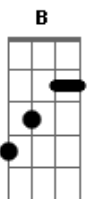

A
Tão perto do mar
D7M
Andei por todo Grumari
B7
E quando for me encontrar
F7 E7
Bebendo catuaçaí
A
A prosa central
D7M
De como simples era belo
B7
Eu sem camisa de bermuda e chinelo
F7 E7
Meu melhor traje social

(D D A7 Bb B)
(Bb7M Bb A7M G)

D
Olha
D A7
Quase me devora
Bb B Bb7M
Onde é que mora essa moça, essa
Bb A7M G
coisa, essa festa?
D D
Fala regional

A7 Bb B Bb7M
Me traga todo ruralismo, praiano,
Bb A7M A7
silvestre, e profano

D7 D7
Pintou meu corpo com seu urucum
A7M G7M Gbm
A Índia diz que eu preciso estar pintado
B7
Pra demonstrar meu lado mascarado
F7 E7
Nos teus cabelos sempre me escondi

A
Tão perto do mar
D7M
Andei por todo Grumari
B7
E quando for me encontrar
F7 E7
Bebendo catuaçaí
A
A prosa central
D7M
De como simples era belo
B7
Eu sem camisa de bermuda e chinelo
F7 E7
Meu melhor traje social

(D D A7 Bb B)
(Bb7M Bb A7M A7)

D7 D7
Pintou meu corpo com seu urucum
A7M G7M Gbm
A Índia diz que eu preciso estar pintado
B7
Pra demonstrar meu lado mascarado
F7 E7
Nos teus cabelos sempre me escondi

A
Tão perto do mar
D7M
Andei por todo Grumari
B7
E quando for me encontrar
F7 E7
Bebendo catuaçaí
A
A prosa central
D7M
De como simples era belo
B7
Eu sem camisa de bermuda e chinelo
F7 E7
Latino traje tropical

Acordes

© ukulele-chords.com