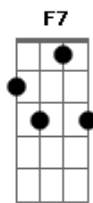

© ukulele-chords.com