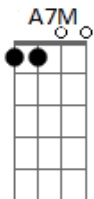

© ukulele-chords.com