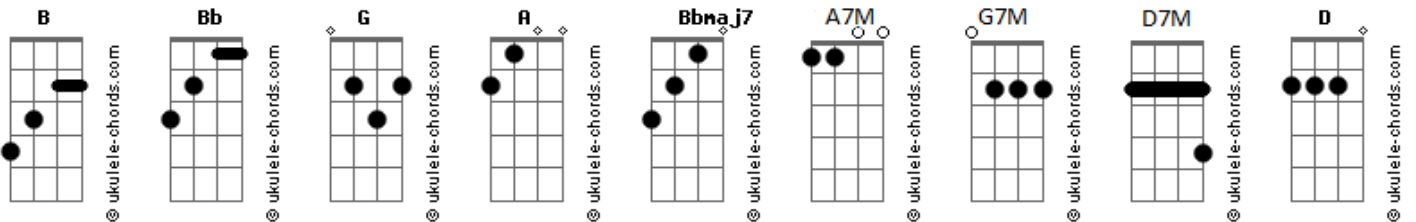

A
Tão perto do mar
D7M
Andei por todo Grumari
B7
E quando for me encontrar
F7 E7
Bebendo catuaçaí
A
A prosa central
D7M
De como simples era belo
B7
Eu sem camisa de bermuda e chinelo
F7 E7
Meu melhor traje social

(D D A7 Bb B)
(Bb7M Bb A7M G)

D
Olha
D A7
Quase me devora
Bb B Bb7M
Onde é que mora essa moça, essa
Bb A7M G
coisa, essa festa?
D D
Fala regional

A7 Bb B Bb7M
Me traga todo ruralismo, praiano,
Bb A7M A7
silvestre, e profano

D7 D7
Pintou meu corpo com seu urucum
A7M G7M Gbm
A Índia diz que eu preciso estar pintado
B7
Pra demonstrar meu lado mascarado
F7 E7
Nos teus cabelos sempre me escondi

A
Tão perto do mar
D7M
Andei por todo Grumari
B7
E quando for me encontrar
F7 E7
Bebendo catuaçaí
A
A prosa central
D7M
De como simples era belo
B7
Eu sem camisa de bermuda e chinelo
F7 E7
Meu melhor traje social

(D D A7 Bb B)
(Bb7M Bb A7M A7)

D7 D7
Pintou meu corpo com seu urucum
A7M G7M Gbm
A Índia diz que eu preciso estar pintado
B7
Pra demonstrar meu lado mascarado
F7 E7
Nos teus cabelos sempre me escondi

A
Tão perto do mar
D7M
Andei por todo Grumari
B7
E quando for me encontrar
F7 E7
Bebendo catuaçaí
A
A prosa central
D7M
De como simples era belo
B7
Eu sem camisa de bermuda e chinelo
F7 E7
Latino traje tropical

Acordes