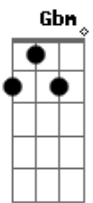

© ukulele-chords.com