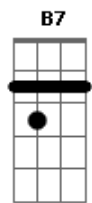

© ukulele-chords.com