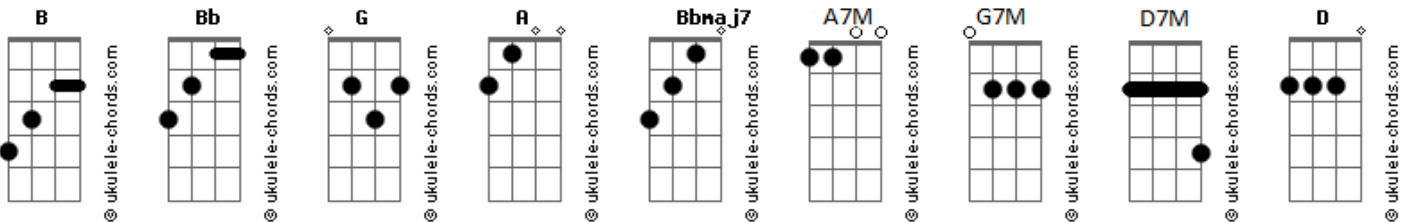

A
Tão perto do mar
D7M
Andei por todo Grumari
B7
E quando for me encontrar
F7 E7
Bebendo catuaçaí
A
A prosa central
D7M
De como simples era belo
B7
Eu sem camisa de bermuda e chinelo
F7 E7
Meu melhor traje social

(D D A7 Bb B)
(Bb7M Bb A7M G)

D
Olha
D A7
Quase me devora
Bb B Bb7M
Onde é que mora essa moça, essa
Bb A7M G
coisa, essa festa?
D D
Fala regional

A7 Bb B Bb7M
Me traga todo ruralismo, praiano,
Bb A7M A7
silvestre, e profano

D7 D7
Pintou meu corpo com seu urucum
A7M G7M Gbm
A Índia diz que eu preciso estar pintado
B7
Pra demonstrar meu lado mascarado
F7 E7
Nos teus cabelos sempre me escondi

A
Tão perto do mar
D7M
Andei por todo Grumari
B7
E quando for me encontrar
F7 E7
Bebendo catuaçaí
A
A prosa central
D7M
De como simples era belo
B7
Eu sem camisa de bermuda e chinelo
F7 E7
Meu melhor traje social

(D D A7 Bb B)
(Bb7M Bb A7M A7)

D7 D7
Pintou meu corpo com seu urucum
A7M G7M Gbm
A Índia diz que eu preciso estar pintado
B7
Pra demonstrar meu lado mascarado
F7 E7
Nos teus cabelos sempre me escondi

A
Tão perto do mar
D7M
Andei por todo Grumari
B7
E quando for me encontrar
F7 E7
Bebendo catuaçaí
A
A prosa central
D7M
De como simples era belo
B7
Eu sem camisa de bermuda e chinelo
F7 E7
Latino traje tropical

Acordes