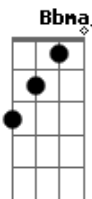

© ukulele-chords.com