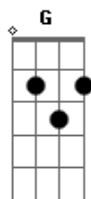

© ukulele-chords.com