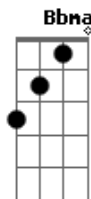

© ukulele-chords.com