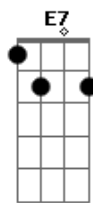

© ukulele-chords.com