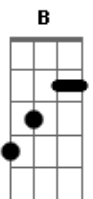

A
Tão perto do mar
D7M
Andei por todo Grumari
B7
E quando for me encontrar
F7 E7
Bebendo catuaçaí
A
A prosa central
D7M
De como simples era belo
B7
Eu sem camisa de bermuda e chinelo
F7 E7
Meu melhor traje social

(D D A7 Bb B)
(Bb7M Bb A7M G)

D
Olha
D A7
Quase me devora
Bb B Bb7M
Onde é que mora essa moça, essa
Bb A7M G
coisa, essa festa?
D D
Fala regional

A7 Bb B Bb7M
Me traga todo ruralismo, praiano,
Bb A7M A7
silvestre, e profano

D7 D7
Pintou meu corpo com seu urucum
A7M G7M Gbm
A Índia diz que eu preciso estar pintado
B7
Pra demonstrar meu lado mascarado
F7 E7
Nos teus cabelos sempre me escondi

A
Tão perto do mar
D7M
Andei por todo Grumari
B7
E quando for me encontrar
F7 E7
Bebendo catuaçaí
A
A prosa central
D7M
De como simples era belo
B7
Eu sem camisa de bermuda e chinelo
F7 E7
Meu melhor traje social

(D D A7 Bb B)
(Bb7M Bb A7M A7)

D7 D7
Pintou meu corpo com seu urucum
A7M G7M Gbm
A Índia diz que eu preciso estar pintado
B7
Pra demonstrar meu lado mascarado
F7 E7
Nos teus cabelos sempre me escondi

A
Tão perto do mar
D7M
Andei por todo Grumari
B7
E quando for me encontrar
F7 E7
Bebendo catuaçaí
A
A prosa central
D7M
De como simples era belo
B7
Eu sem camisa de bermuda e chinelo
F7 E7
Latino traje tropical

Acordes

© ukulele-chords.com