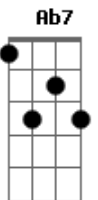

© ukulele-chords.com